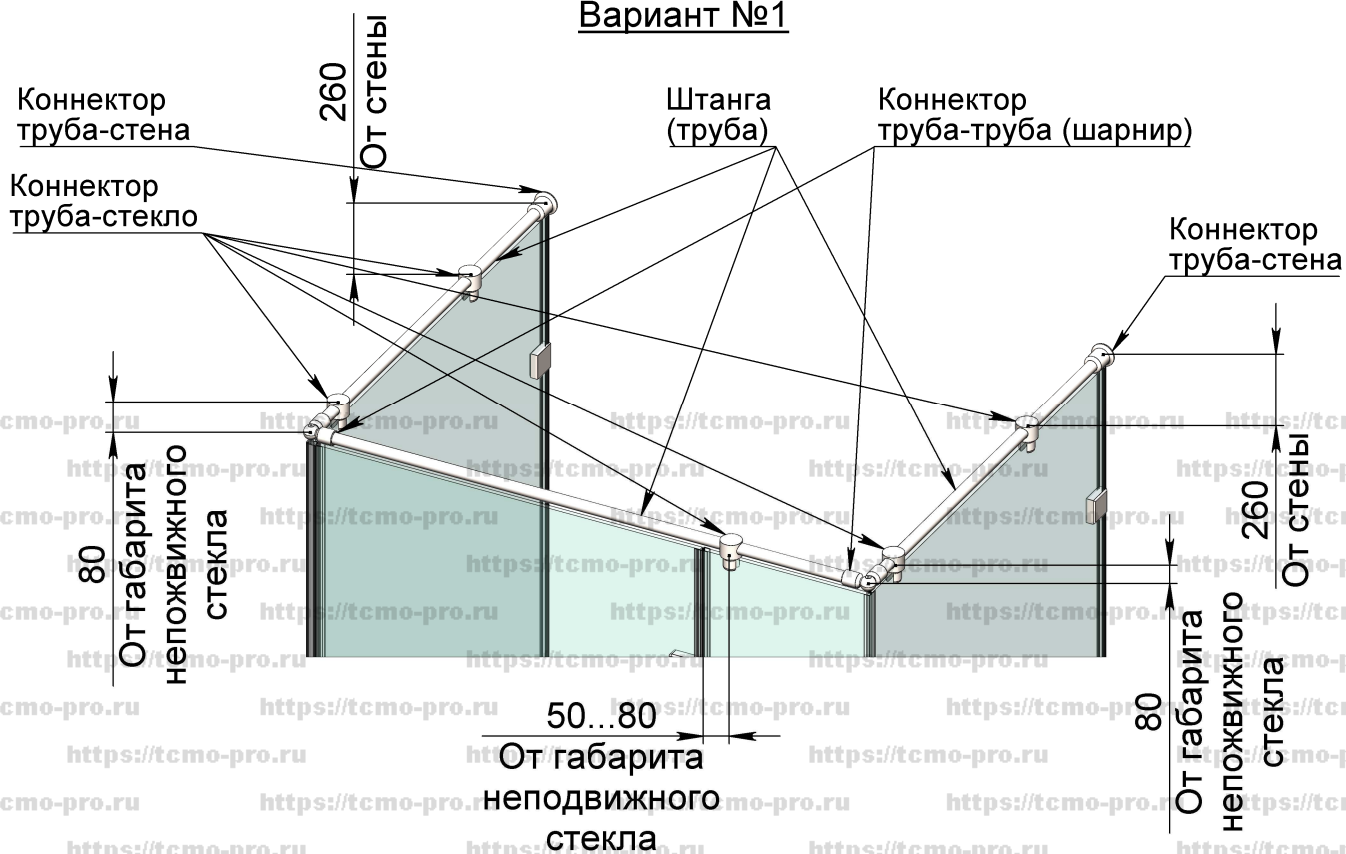

Типовая душевая 0103

Варианты типовых схем верхней обвязки

Вариант №1

Вариант №2