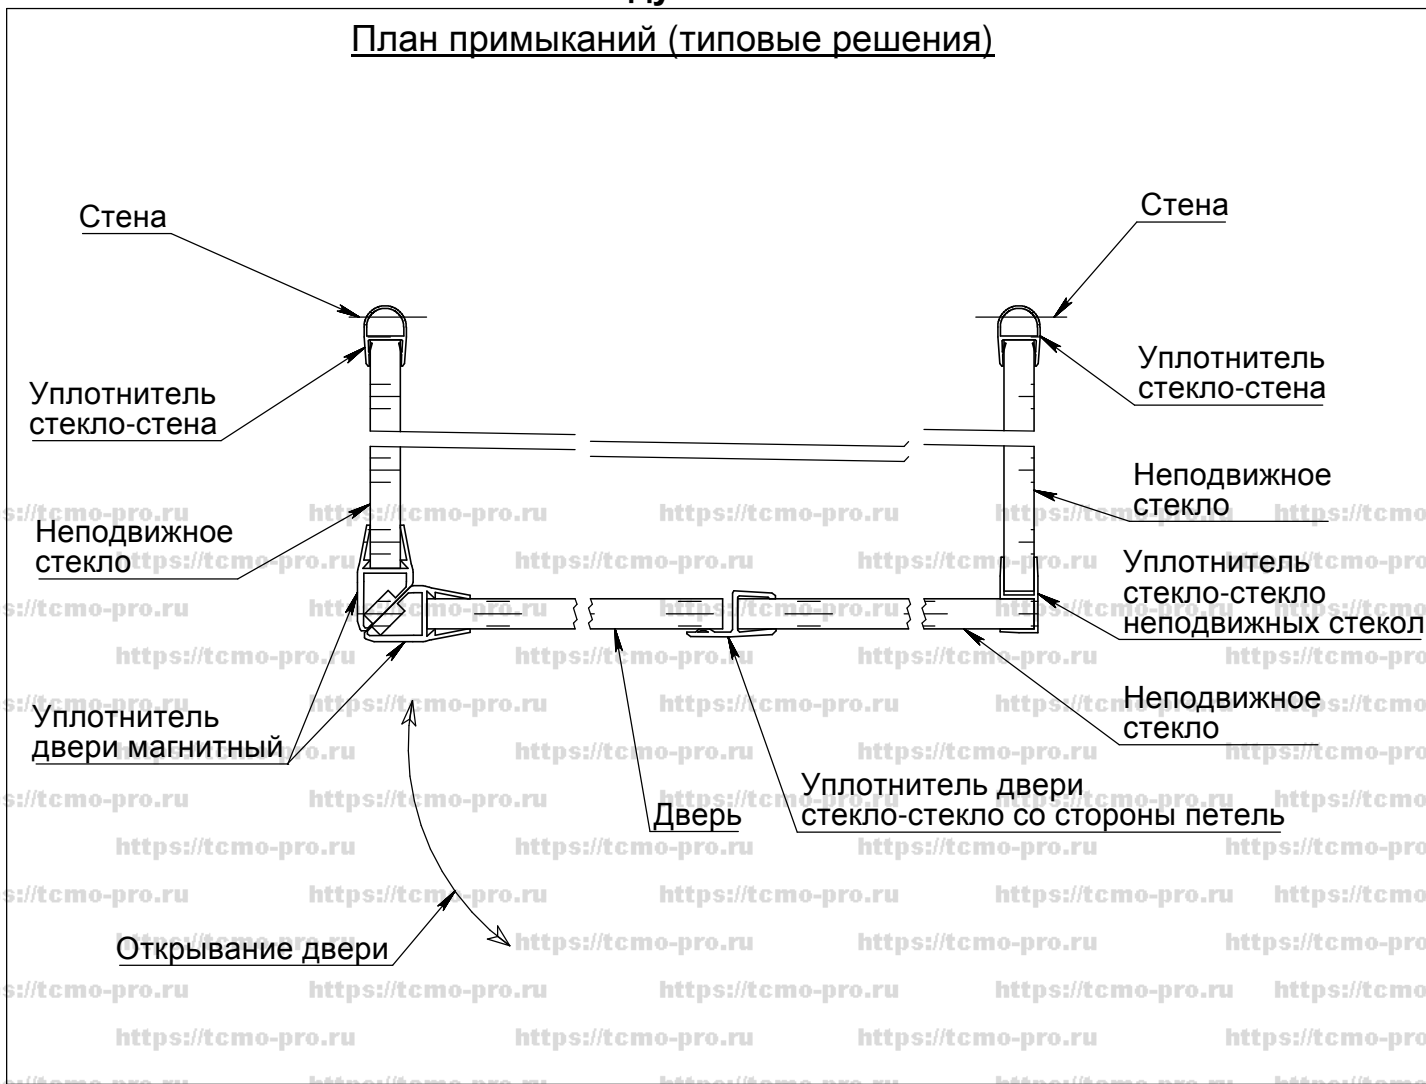

Типовая душевая 0103

План примыканий (типовые решения)

Примыкания к борту поддона (типовые решения)

Альтернативные примыкания двери

Альтернативные примыкания неподвижного стекла

Альтернативное примыкание стекло-стекло неподвижное