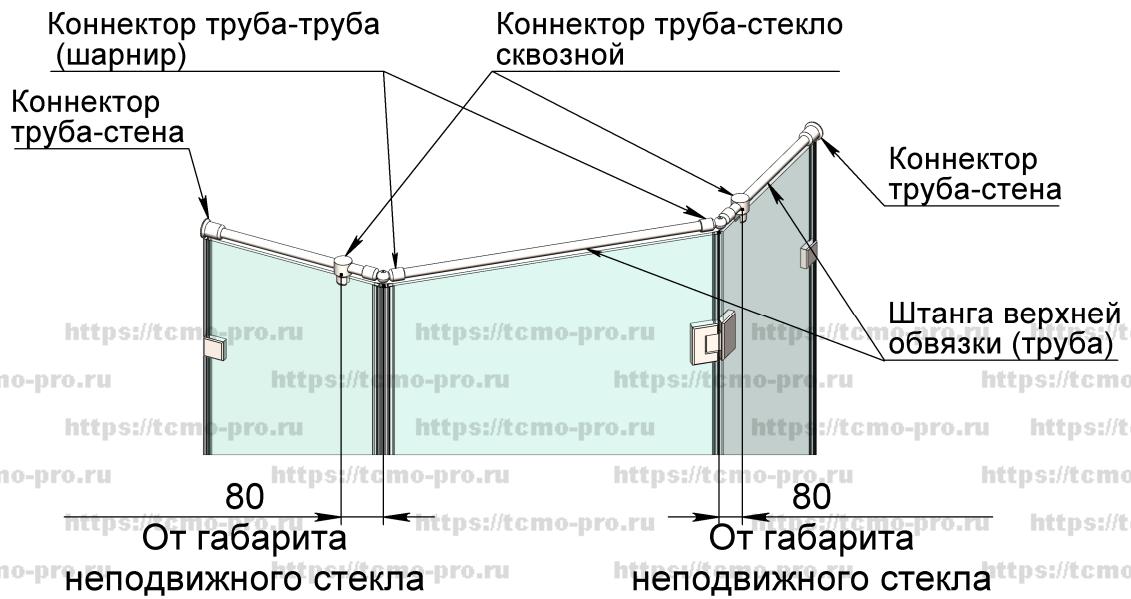

Типовая душева 0051

Варианты типовых схем верхней обвязки

Вариант №1

Вариант №2

Вариант №3