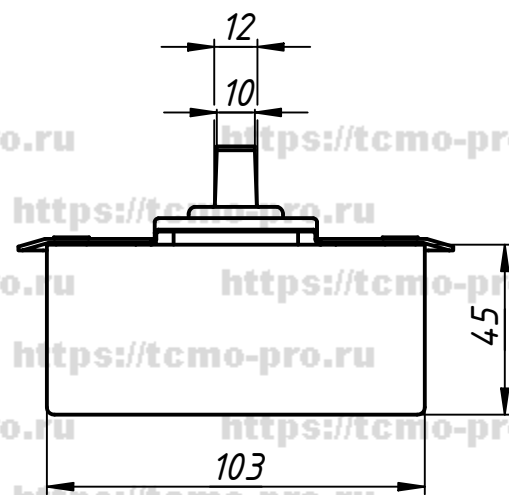

98S

1. Класс доводчика EN-2 – 60–80 кг.
2. Открывание двери в обе стороны от нулевого положения.
3. Фиксация в открытом положении на 90°.
4. Расстояние от пола до фитинга – 12 мм.

Перв. примен.
Справ. №
A
Подп. и дата
Инв. № дубл.
Взам. инв. №
Подп. и дата
Инв. № подл.

					S86			
Изм.	Лист	№ докум.	Подп.	Дата	Доводчик напольный скрытый	Лист	Масса	Масштаб
Разраб.	user			12.09.2019				
Пров.								
Т. контр.								
Нач.отд.								
Н. контр.								
Утв.								
						Лист	Листов	1