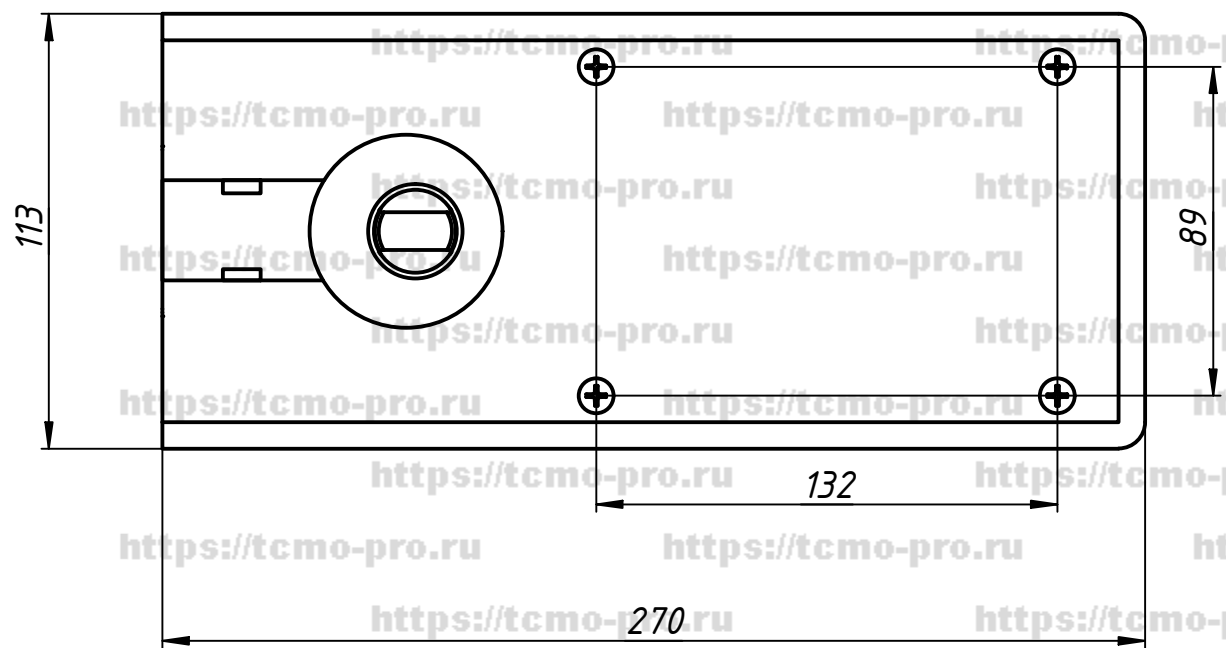

98S

1. Класс доводчика EN-2 – 60–80 кг.
2. Открывание двери в обе стороны от нулевого положения.
3. Фиксация в открытом положении на 90°.
4. Расстояние от пола до фитинга – 12 мм.

Перв. примен.
Справ. №
A
Подп. и дата
Инв. № дубл.
Взам. инв. №
Подп. и дата
Инв. № подл.