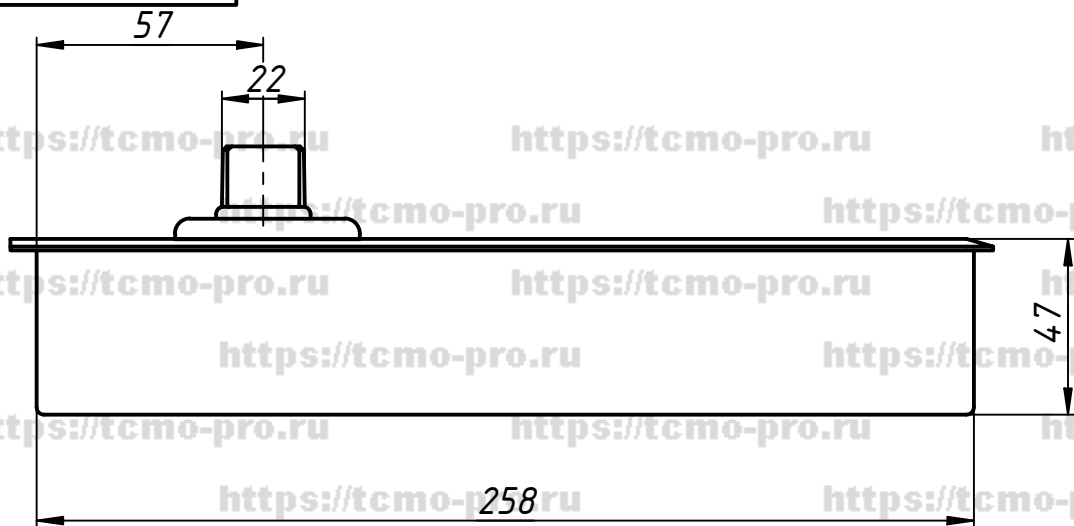

98S

1. Класс доводчика EN-2 – 60–80 кг.
2. Открывание двери в обе стороны от нулевого положения.
3. Фиксация в открытом положении на 90°.
4. Расстояние от пола до фитинга – 12 мм.

Перв. примен.
Справ. №
A
Подп. и дата
Инв. № дубл.
Взам. инв. №
Подп. и дата
Инв. № подл.