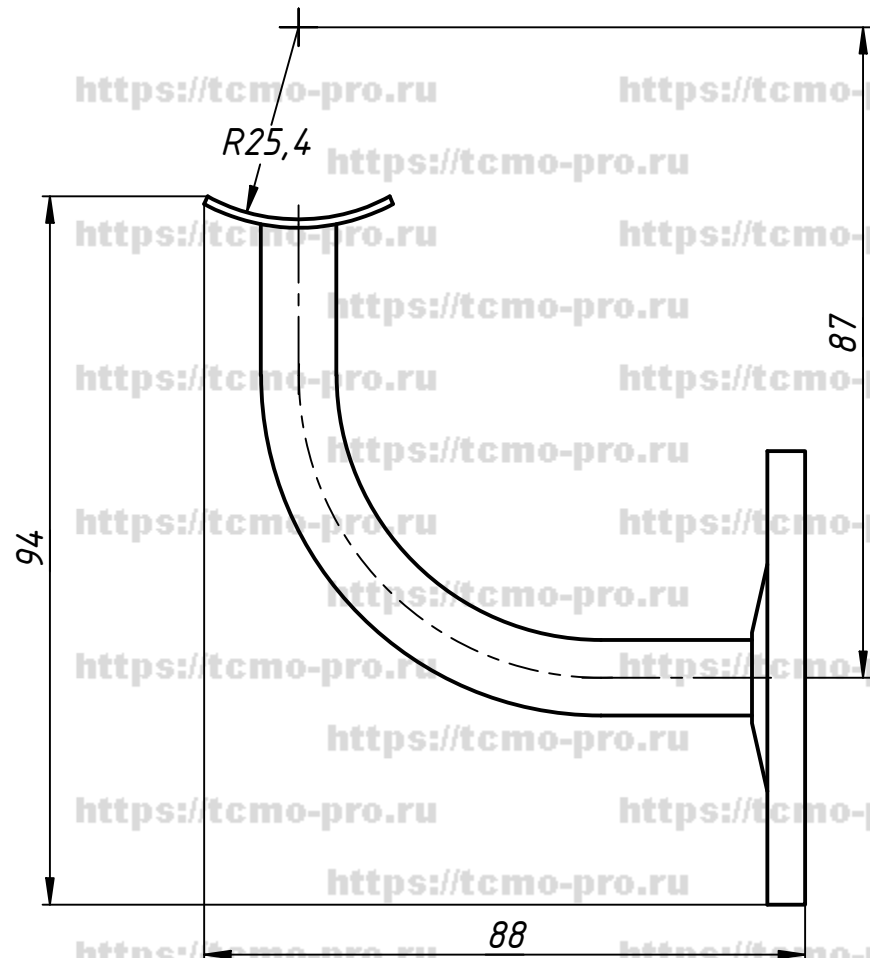

911-01

				70-116				
Изм.	Лист	№ докум.	Подп.	Дата	Держатель поручня $\text{Ø} 50.8$ мм пристенный	Лист	Масса	Масштаб
Разраб.	user			13.01.2020				
Пров.						Лист	Листов	1
Т. контр.								
Н. контр.								
Утв.								