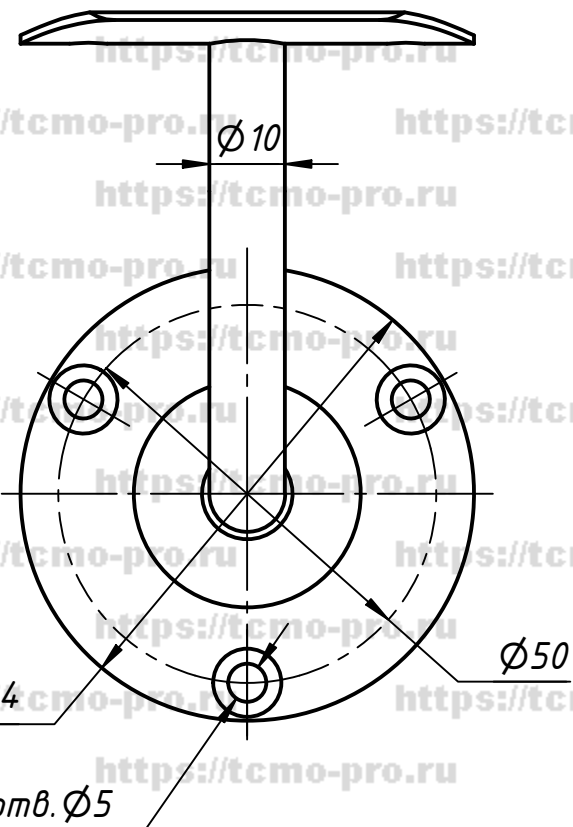

911-01

				70-116				
Изм.	Лист	№ докум.	Подп.	Дата	Держатель поручня $\text{Ø} 50.8$ мм пристенный	Лист	Масса	Масштаб
Разраб.	user			13.01.2020				
Пров.						Лист	Листов	1
Т. контр.								
Н. контр.								
Утв.								