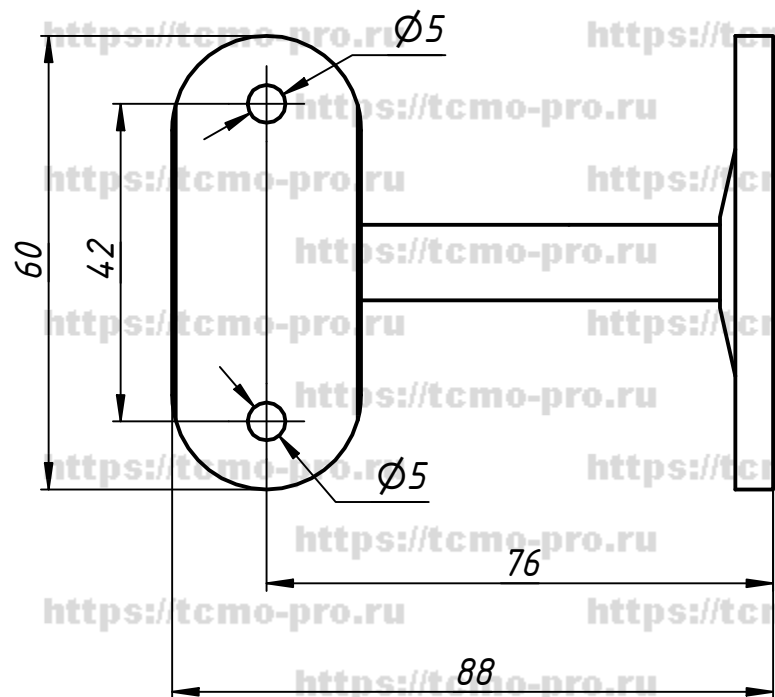

911-01

				70-116				
Изм.	Лист	№ докум.	Подп.	Дата	Держатель поручня $\text{Ø} 50.8$ мм пристенный	Лист	Масса	Масштаб
Разраб.	user			13.01.2020				
Пров.						Лист	Листов	1
Т. контр.								
Н. контр.								
Утв.								