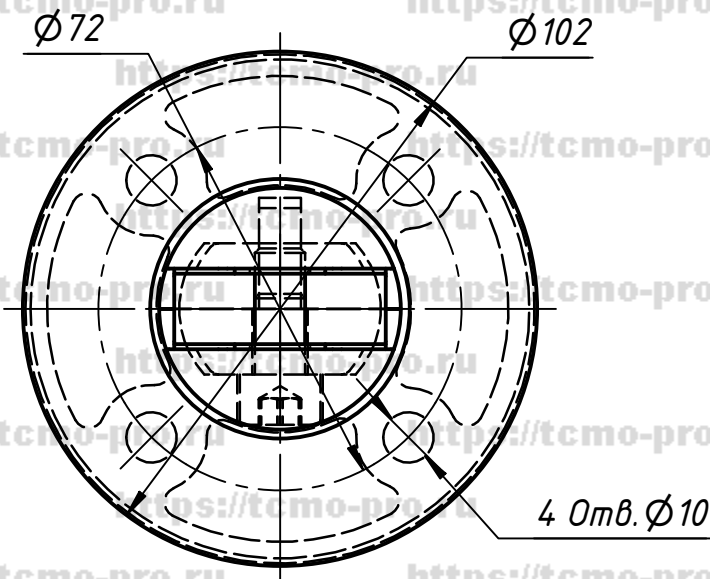

191-01

Отверстие в стекле - \varnothing 12 мм

				70-161				
Изм.	Лист	№ докум.	Подп.	Дата	Стеклодержатель 147 мм	Лист	Масса	Масштаб
Разраб.	user			24.01.2020				
Пров.						Лист	Листов	1
Т. контр.								
Н. контр.								
Утв.								