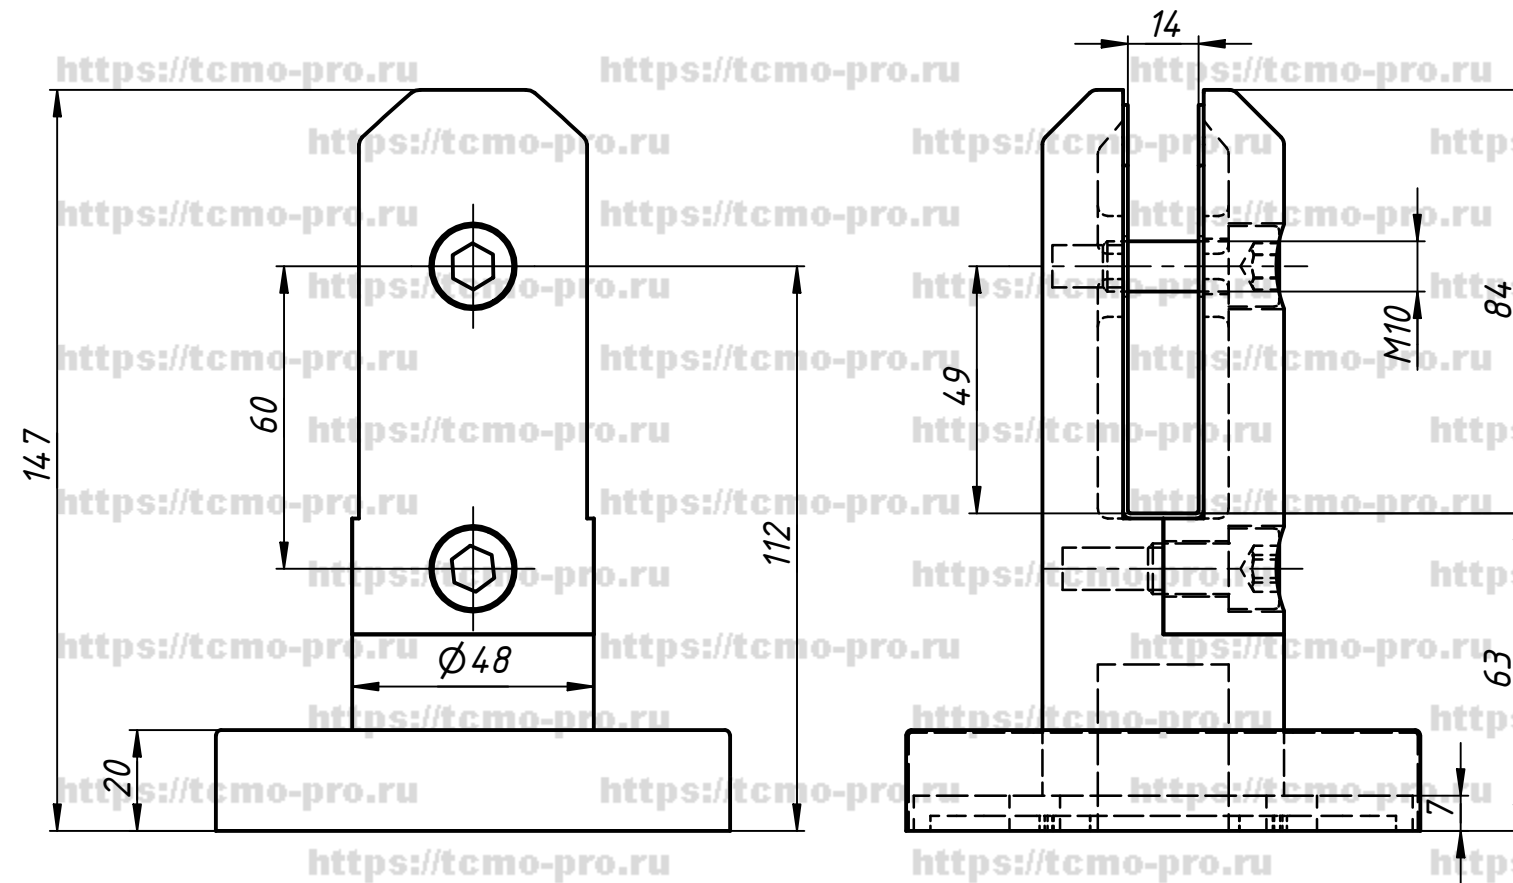

191-01

Отверстие в стекле - \varnothing 12 мм

				70-161				
Изм.	Лист	№ докум.	Подп.	Дата	Стеклодержатель 147 мм	Лист	Масса	Масштаб
Разраб.	user			24.01.2020				
Пров.						Лист	Листов	1
Т. контр.								
Н. контр.								
Утв.								