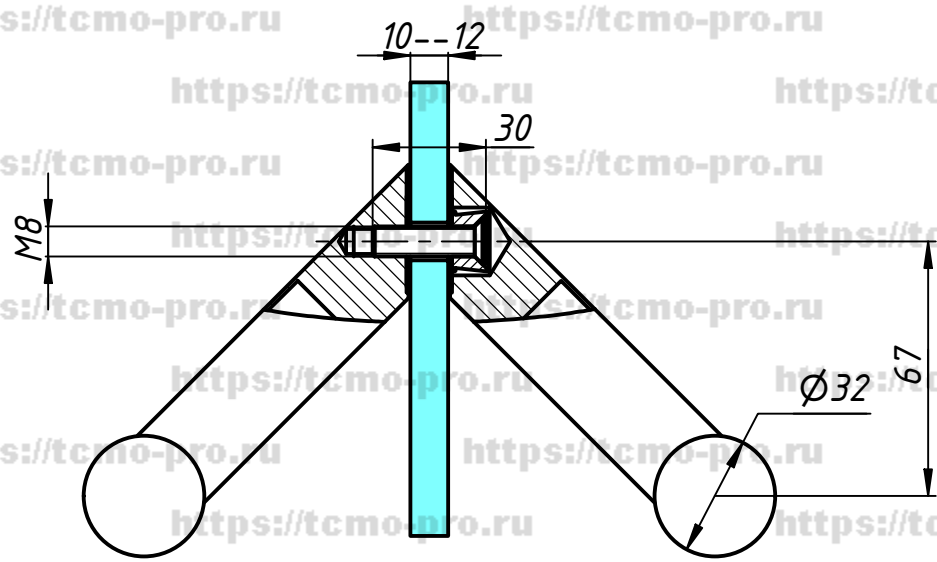

079

Отверстия в стекле Ø 10 мм

| |
|---------------|
| Перв. примен. |
| Справ. № |
| A |
| Подп. и дата |
| Инв. № дубл. |
| Взам. инв. № |
| Подп. и дата |
| Инв. № подл. |

| | | | | |
|-----------|------|----------|-------|------------|
| Изм. | Лист | № докум. | Подп. | Дата |
| Разраб. | user | | | 13.09.2019 |
| Пров. | | | | |
| Т. контр. | | | | |
| Нач.отд. | | | | |
| Н. контр. | | | | |
| Утв. | | | | |

| | | |
|------------------|--------|---------|
| 670 | | |
| Ручка 32x625x800 | | |
| Лист | Масса | Масштаб |
| Лист | Листов | 1 |