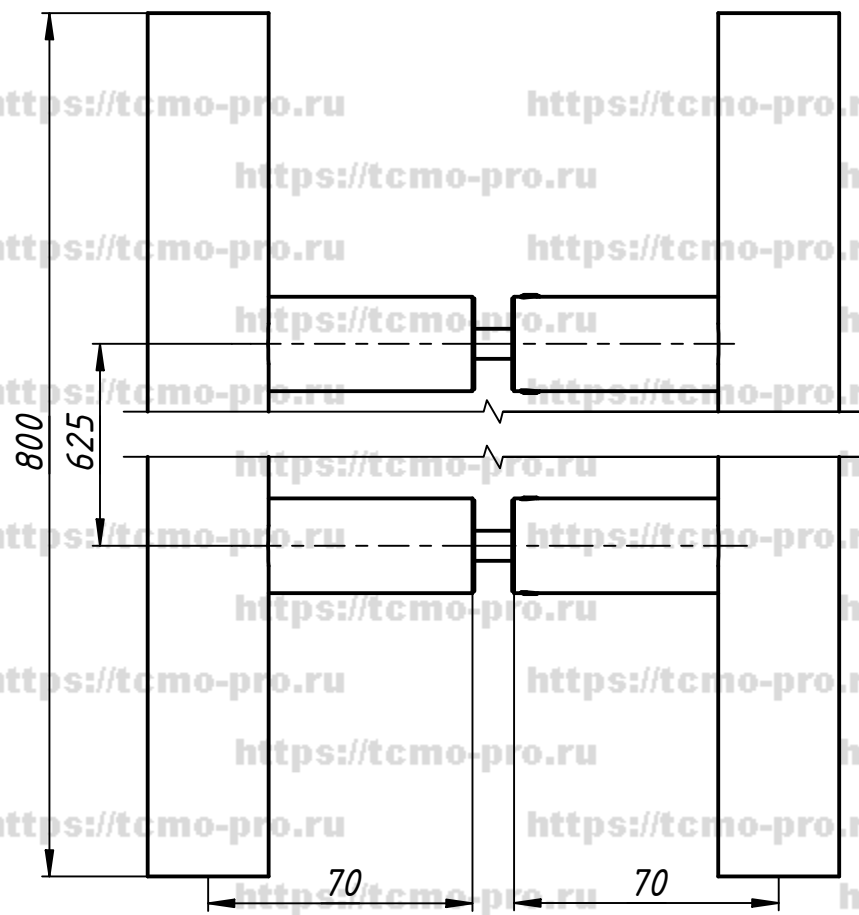

079

Отверстия в стекле Ø 10 мм

| |
|---------------|
| Перв. примен. |
| Справ. № |
| A |
| Подп. и дата |
| Инв. № дубл. |
| Взам. инв. № |
| Подп. и дата |
| Инв. № подл. |

| | | | | |
|-----------|------|----------|-------|------------|
| Изм. | Лист | № докум. | Подп. | Дата |
| Разраб. | user | | | 13.09.2019 |
| Пров. | | | | |
| Т. контр. | | | | |
| Нач.отд. | | | | |
| Н. контр. | | | | |
| Утв. | | | | |

| | | |
|------------------|--------|---------|
| 670 | | |
| Ручка 32x625x800 | | |
| Лист | Масса | Масштаб |
| Лист | Листов | 1 |