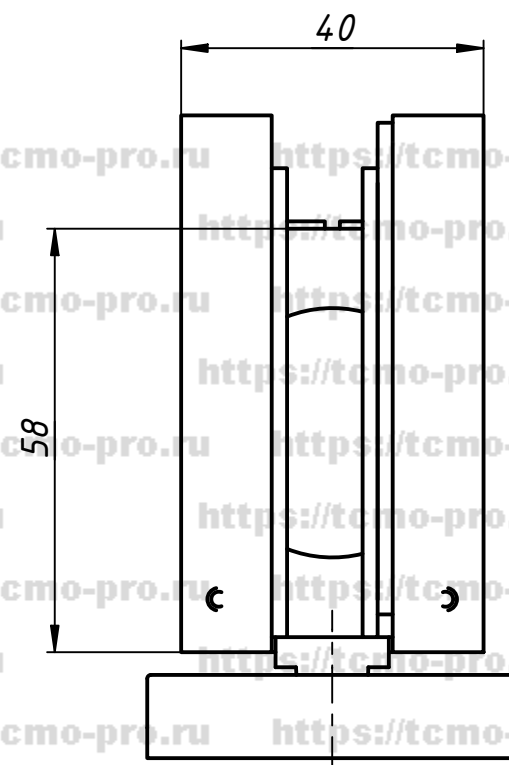

0E01

2

1

Перв. примен.

Справ. №