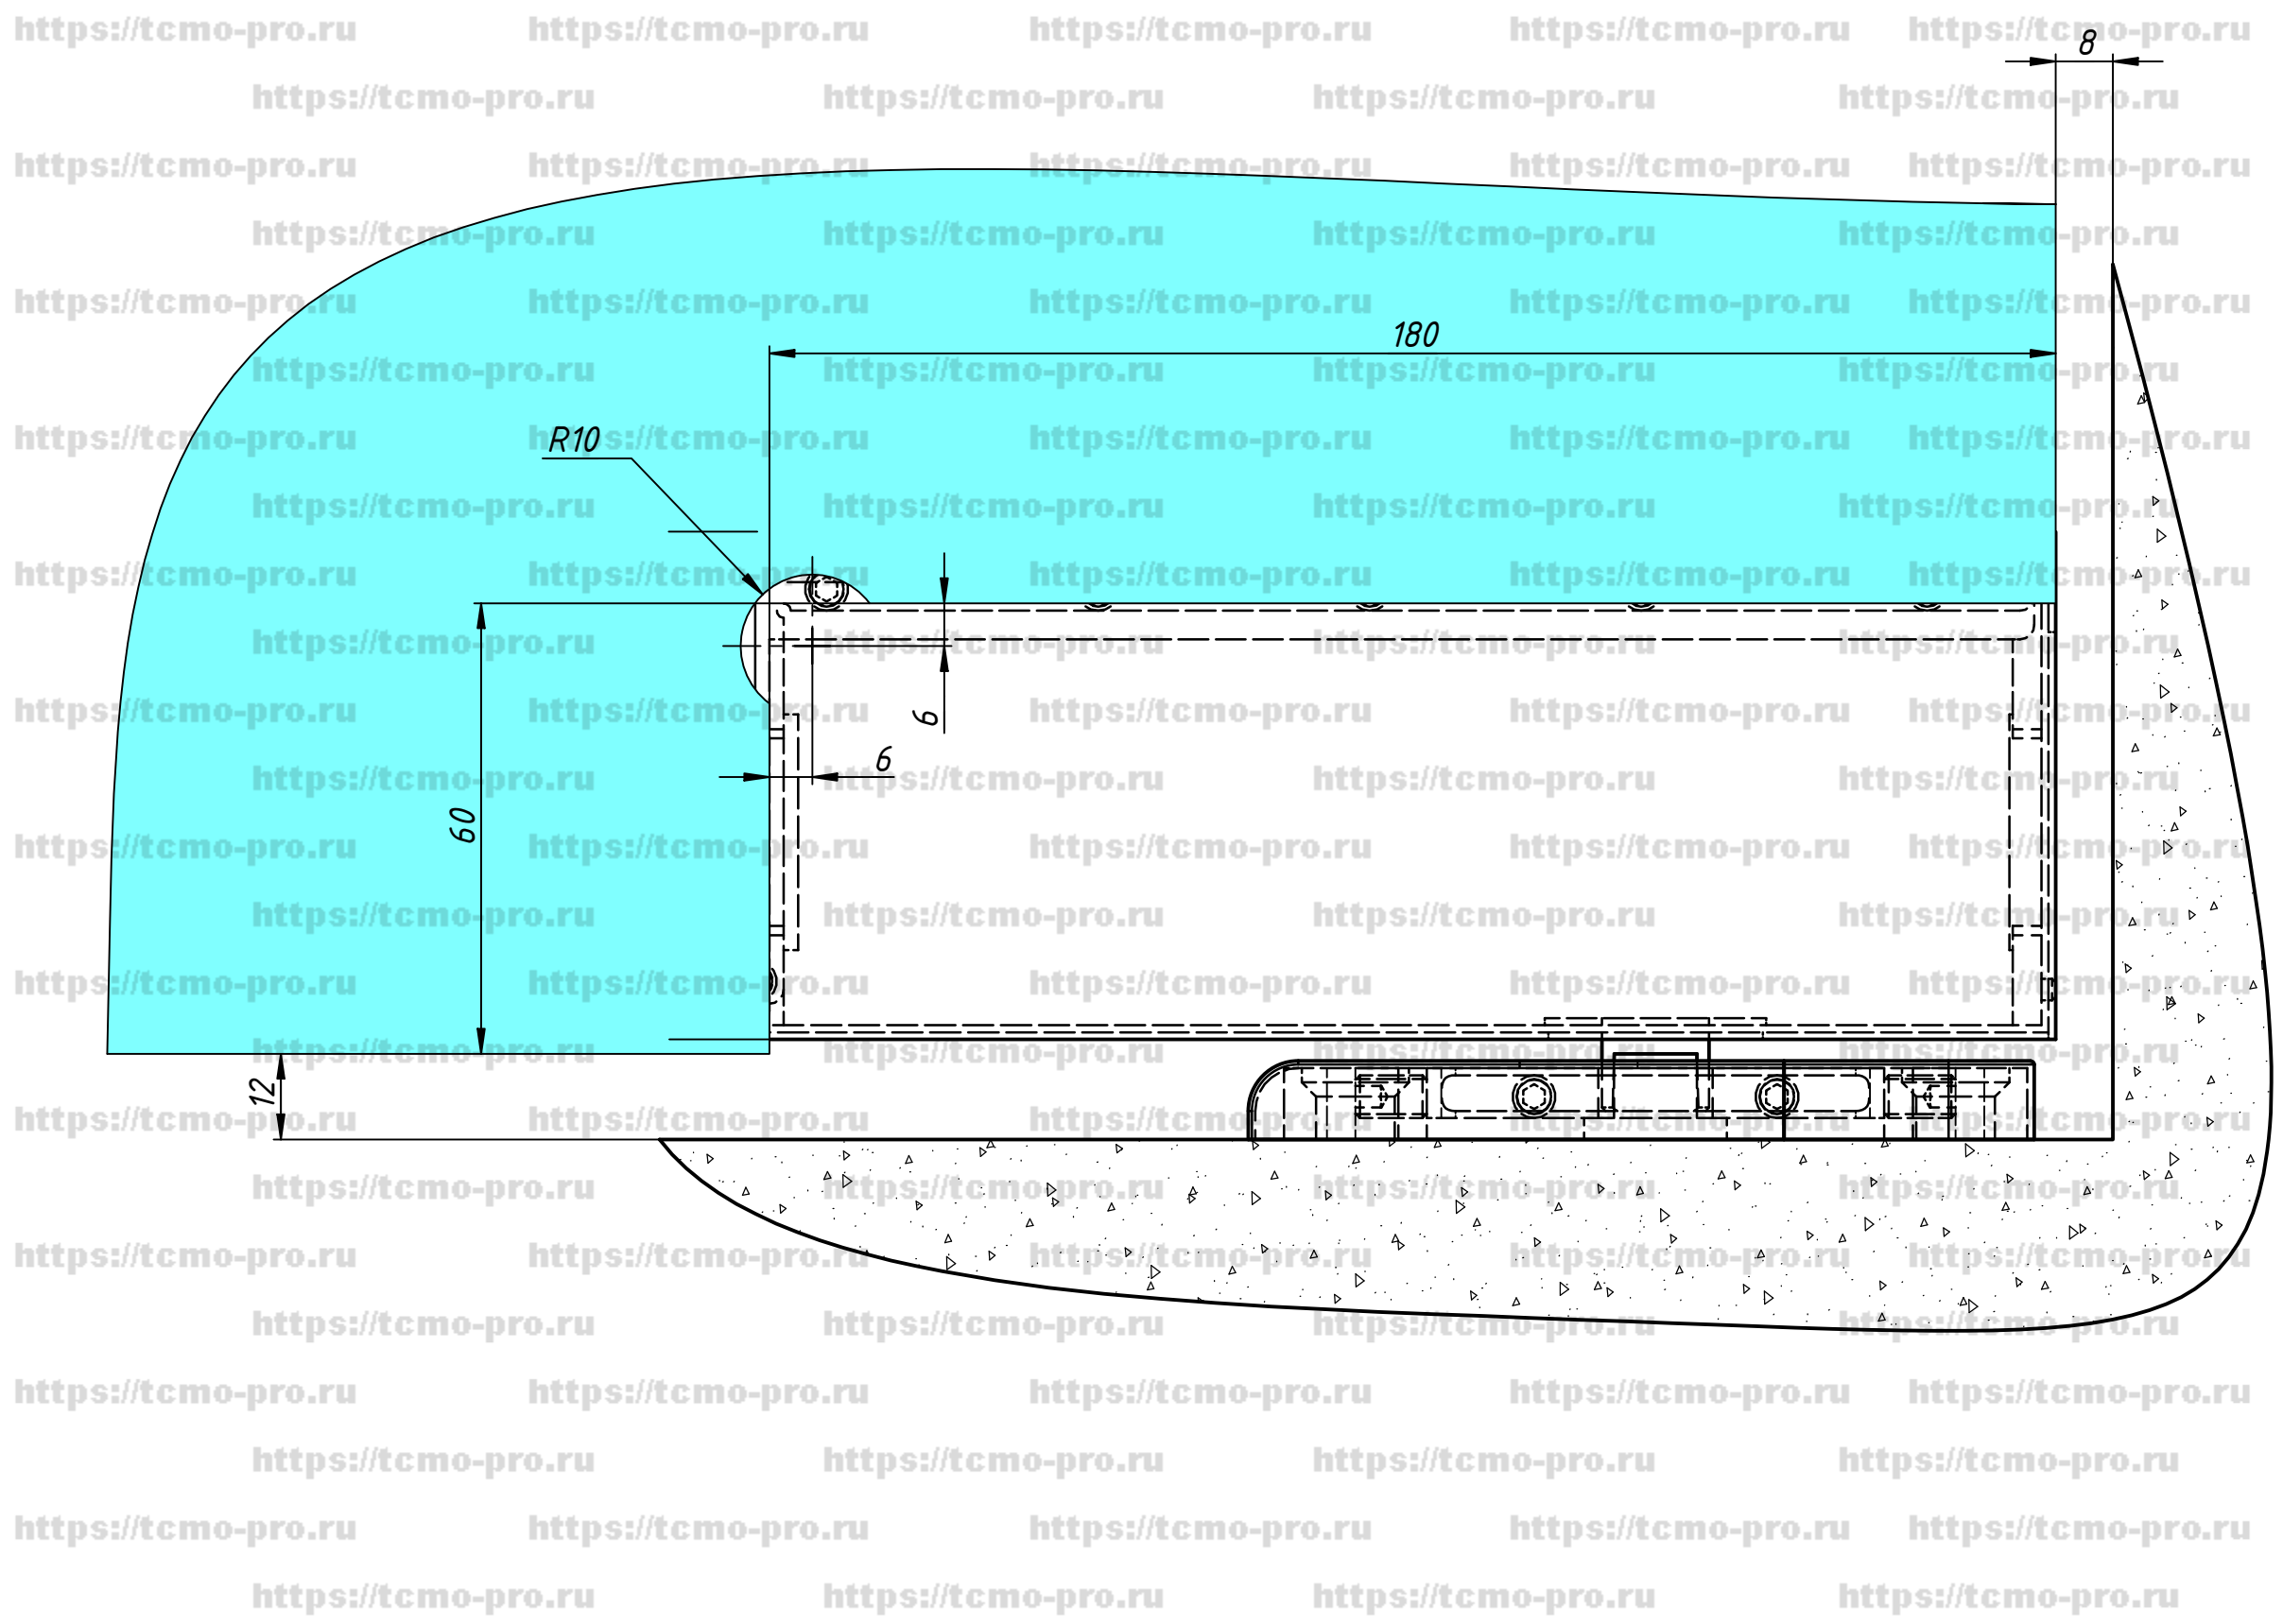

A

A

Изм.	Лист	№ докум.	Подп.	Дата	1030	Лист