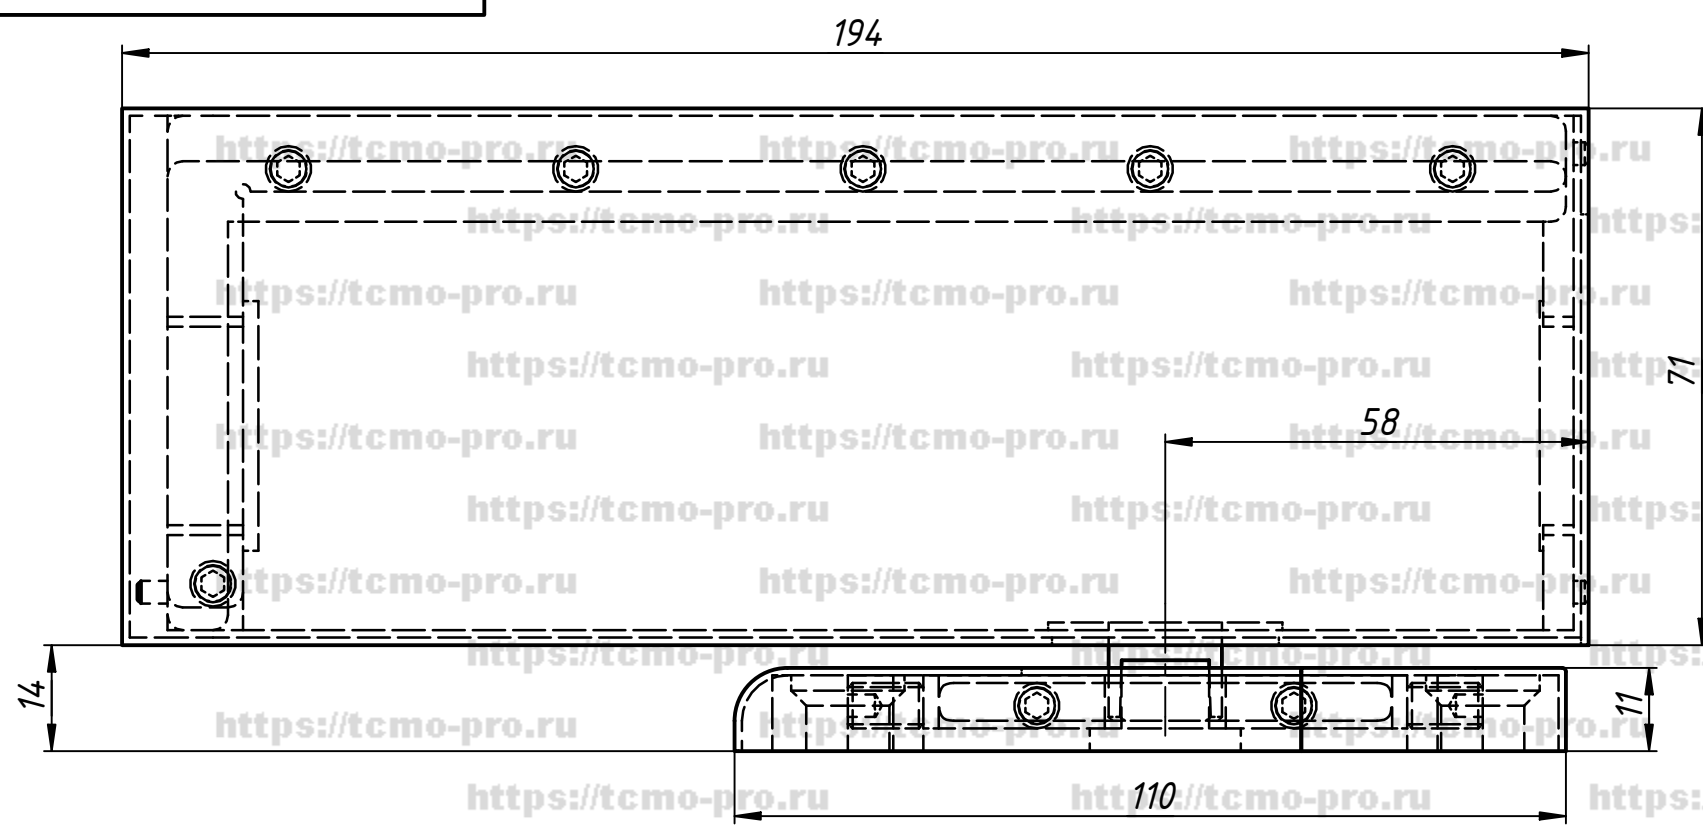

0E01

2

1

Перв. примен.

Справ. №