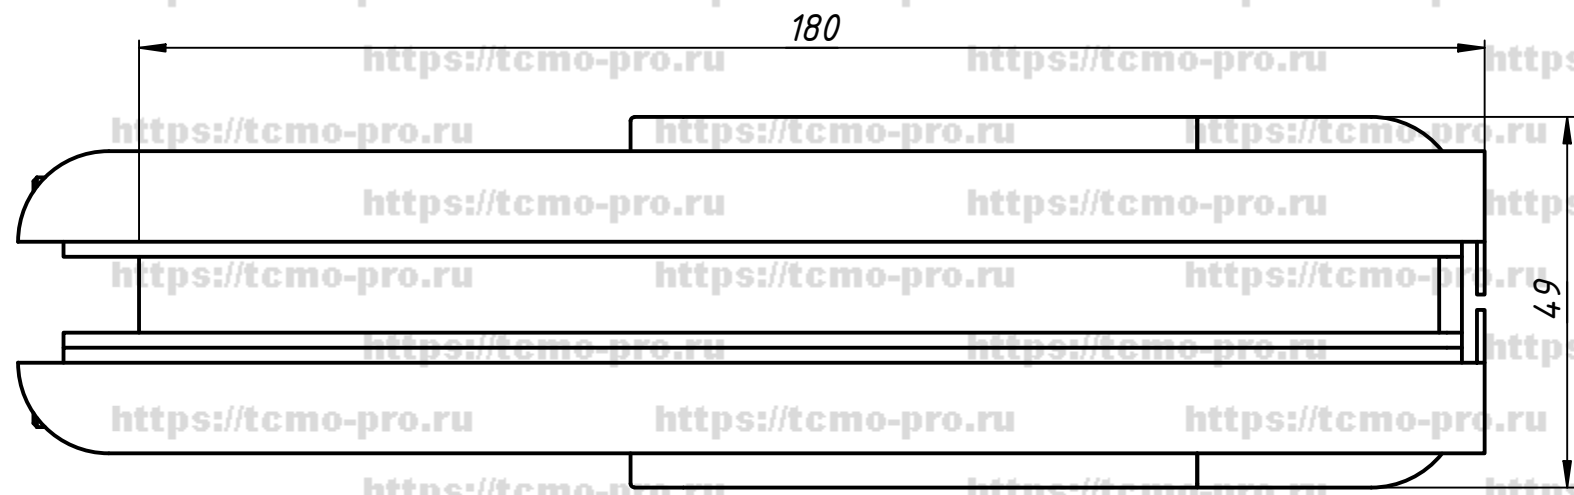

Взам. инв. №

Подп. и дата

Инв. № подл.

- 1. Толщина стекла 8--12 мм.
- 2. Максимальная ширина двери 900 мм.
- 3. Максимальный вес двери 75 кг.

Изм.	Лист	№ докум.	Подп.	Дата
Разраб.	user			11.10.2019
Пров.				
Т. контр.				
Нач.отд.				
Н. контр.				
Утв.				

1030		
Лит.	Масса	Масштаб
Лист	Листов	2
Петля-доводчик		

2

1 Копировал

Формат А3

A

A

Изм.	Лист	№ докум.	Подп.	Дата	1030	Лист