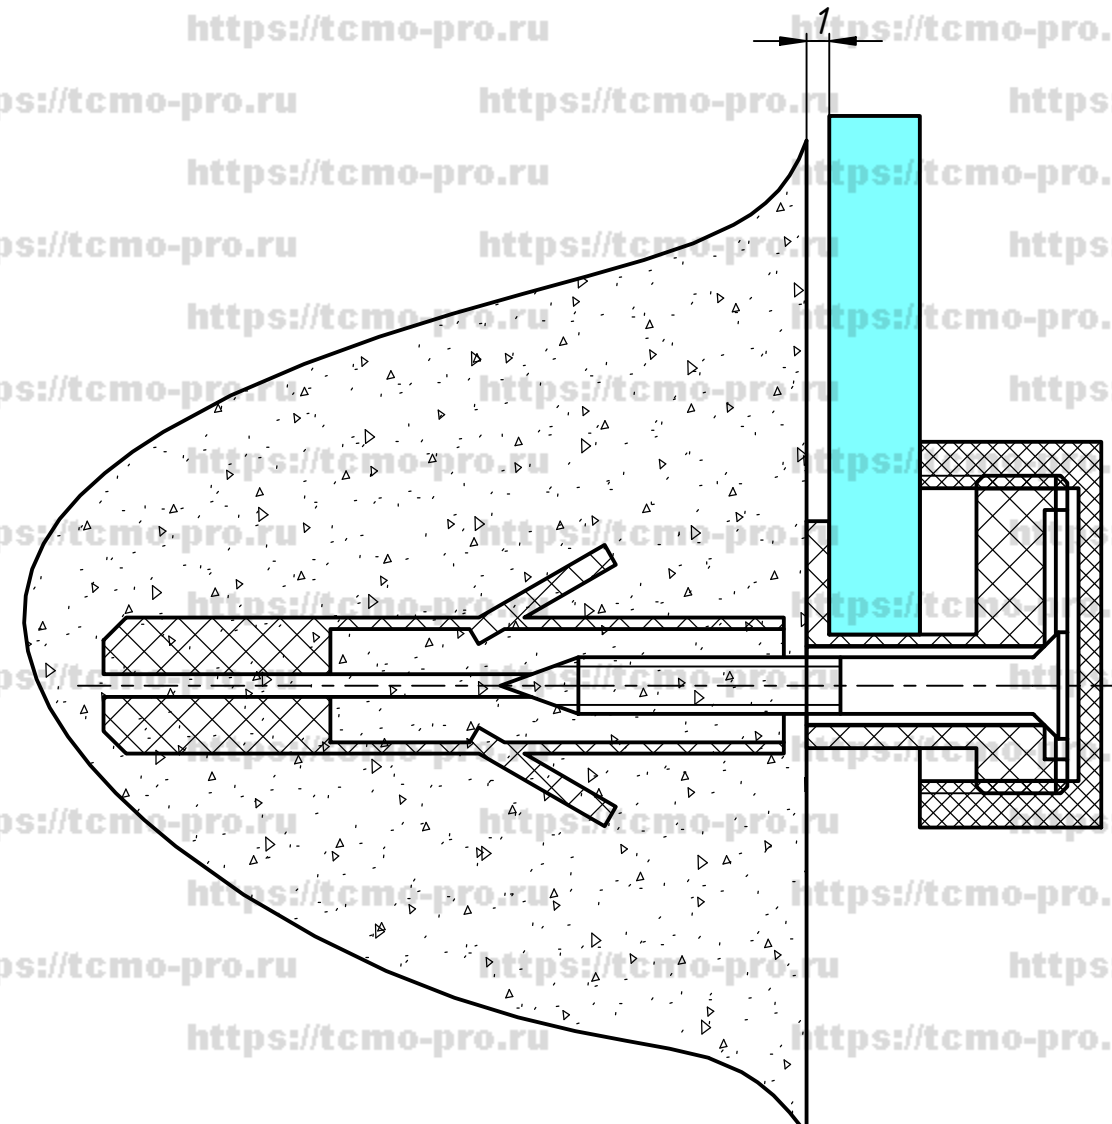

12-022-17

					12-022-17			
Изм.	Лист	№ докум.	Подп.	Дата	Крепление зеркал "ТЭМПО"	Лист	Масса	Масштаб
Разраб.	user			14.03.2019				
Пров.						Лист	Листов	1
Т. контр.								
Нач.отд.								
Н. контр.								
Утв.								