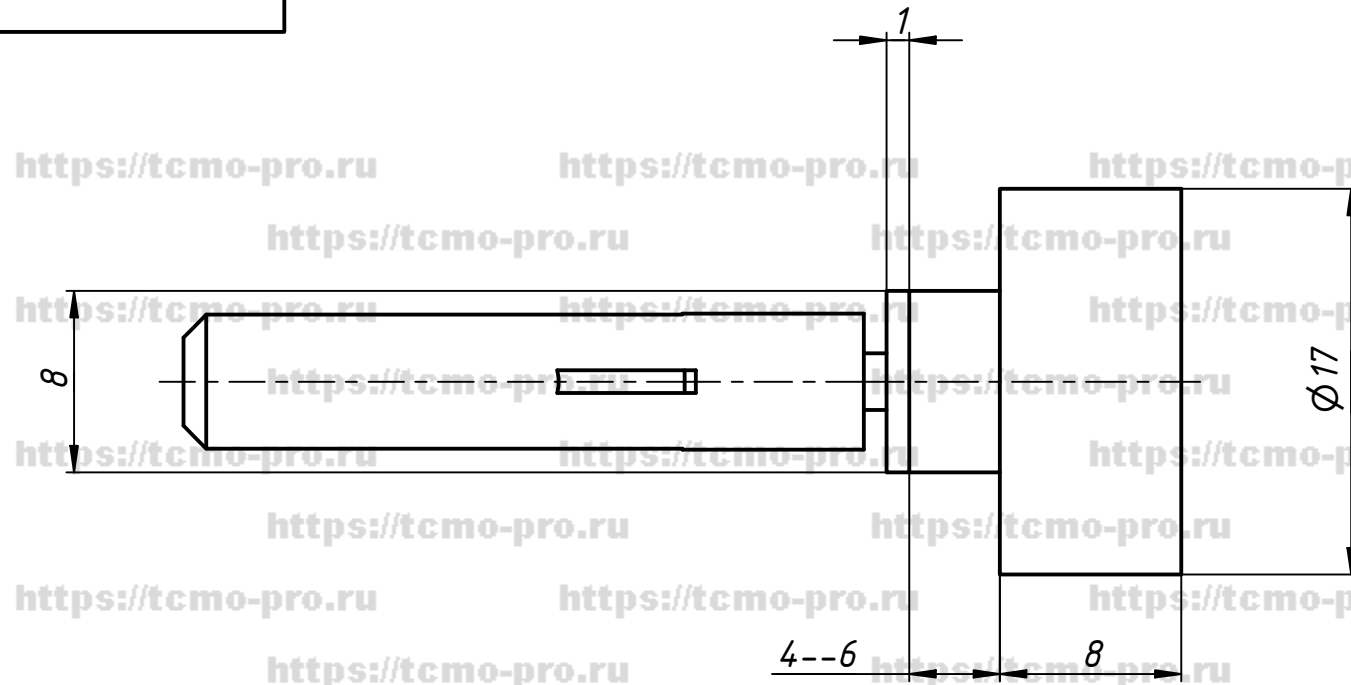

12-022-17

					12-022-17			
Изм.	Лист	№ докум.	Подп.	Дата	Крепление зеркал "ТЭМПО"	Лист	Масса	Масштаб
Разраб.	user			14.03.2019				
Пров.						Лист	Листов	1
Т. контр.								
Нач.отд.								
Н. контр.								
Утв.								