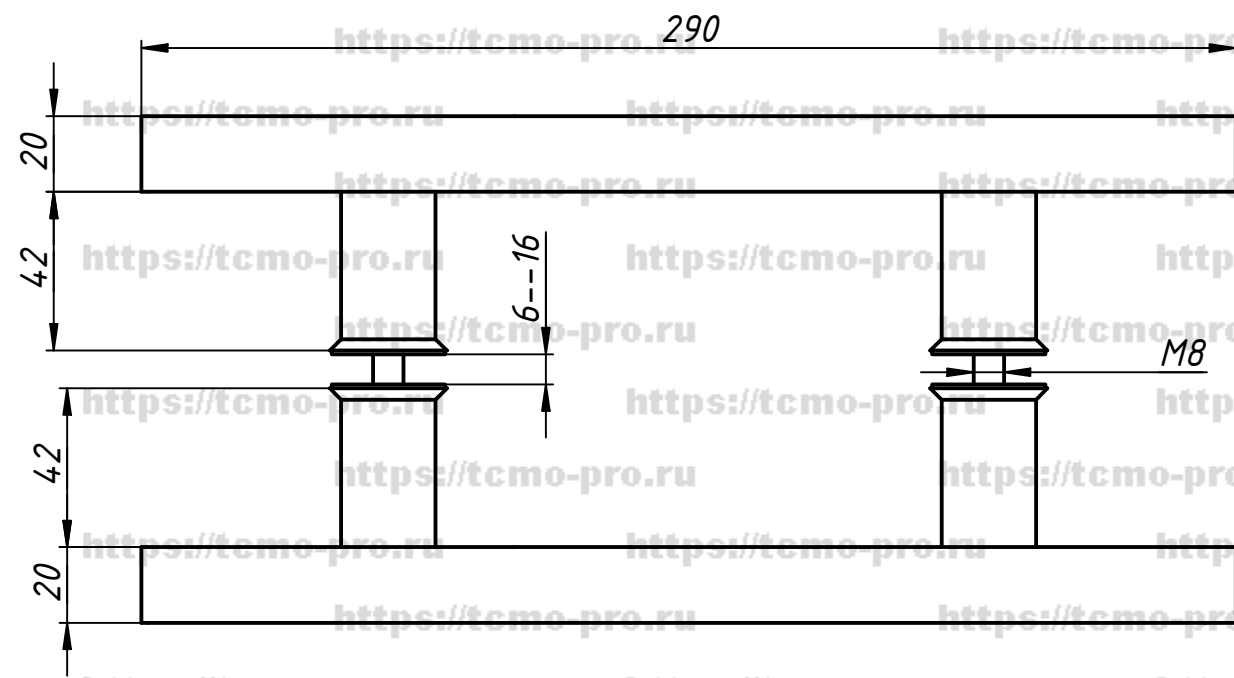

121-121

Отверстия в стекле-Ø12 мм

| |
|---------------|
| Перв. примен. |
| Справ. № |
| А |
| Подп. и дата |
| Инв. № дубл. |
| Взам. инв. № |
| Подп. и дата |
| Инв. № подл. |

| | | | | | | | | |
|-----------|------|----------|-------|------------|----------------------------------|------|--------|---------|
| | | | | | 121-121 | | | |
| Изм. | Лист | № докум. | Подп. | Дата | Ручка для стеклянной двери | Лист | Масса | Масштаб |
| Разраб. | user | | | 25.02.2019 | | | | |
| Пров. | | | | | | | | |
| Т. контр. | | | | | | | | |
| Нач.отд. | | | | | | | | |
| Н. контр. | | | | | | | | |
| Утв. | | | | | | | | |
| | | | | | | Лист | Листов | 1 |