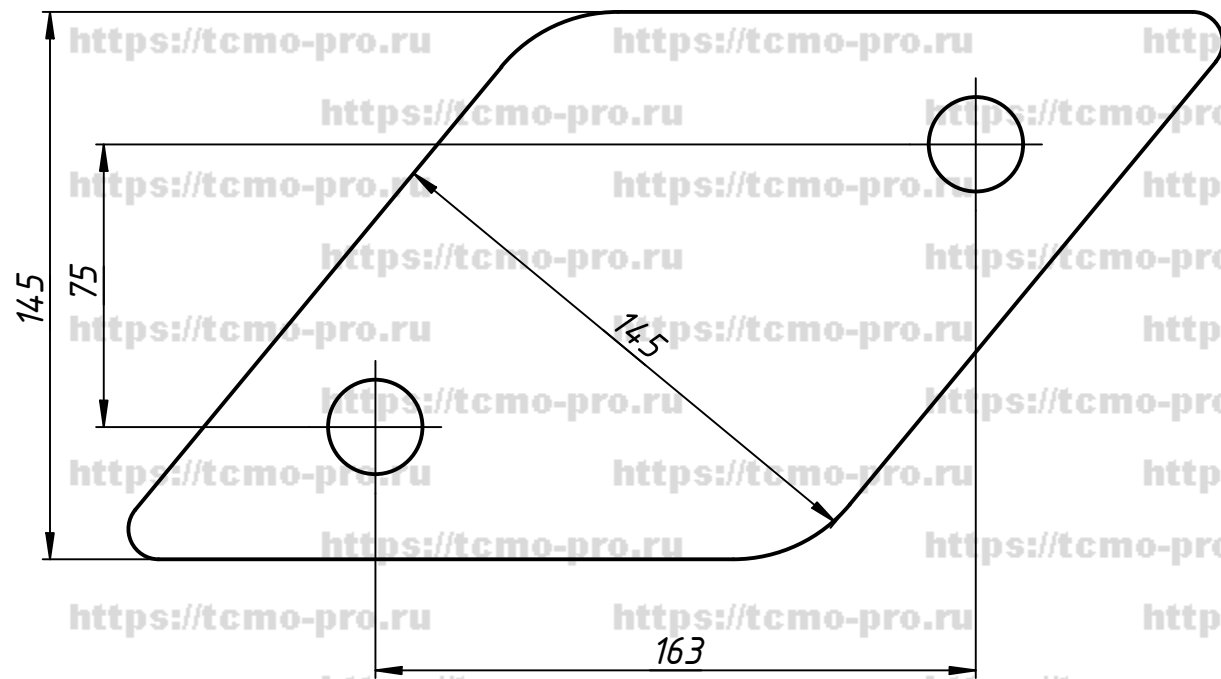

121-121

Отверстия в стекле-Ø12 мм

| |
|---------------|
| Перв. примен. |
| Справ. № |
| А |
| Подп. и дата |
| Инв. № дубл. |
| Взам. инв. № |
| Подп. и дата |
| Инв. № подл. |

| | | | | | | | | |
|-----------|------|----------|-------|------------|----------------------------------|------|--------|---------|
| | | | | | 121-121 | | | |
| Изм. | Лист | № докум. | Подп. | Дата | Ручка для стеклянной двери | Лист | Масса | Масштаб |
| Разраб. | user | | | 25.02.2019 | | | | |
| Пров. | | | | | | | | |
| Т. контр. | | | | | | | | |
| Нач.отд. | | | | | | | | |
| Н. контр. | | | | | | | | |
| Утв. | | | | | | | | |
| | | | | | | Лист | Листов | 1 |