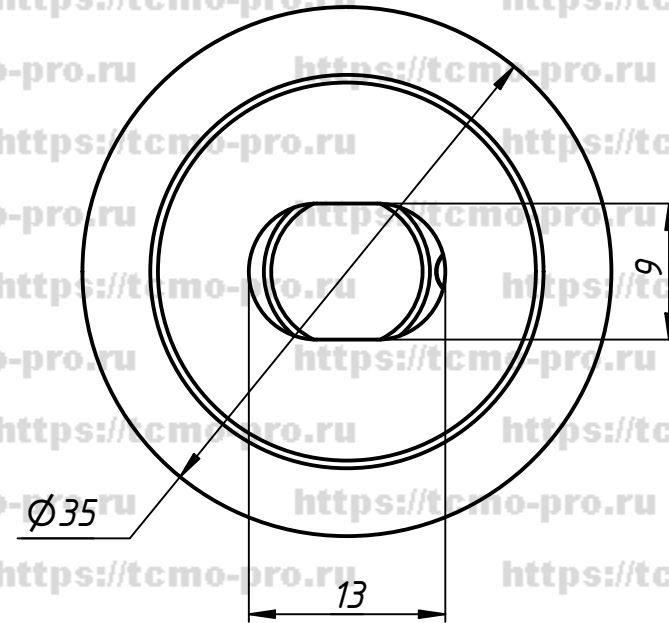

151-504-304

Отверстие в стекле

				151-504-304				
Изм.	Лист	№ докум.	Подп.	Дата	Точечное крепление под зенковку 14 мм	Лит.	Масса	Масштаб
Разраб.	user			28.02.2019				
Пров.								
Т. контр.								
Нач.отд.								
Н. контр.						Лист	Листов	1
Утв.								