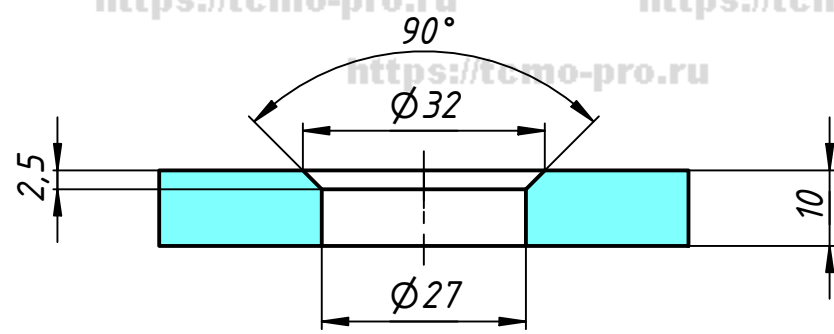

151-501-304

Отверстие в стекле

				151-501-304				
Изм.	Лист	№ докум.	Подп.	Дата	Точечное крепление под зенковку 6мм	Лит.	Масса	Масштаб
Разраб.	user			28.02.2019				
Пров.								
Т. контр.								
Нач.отд.								
Н. контр.						Лист	Листов	1
Утв.								