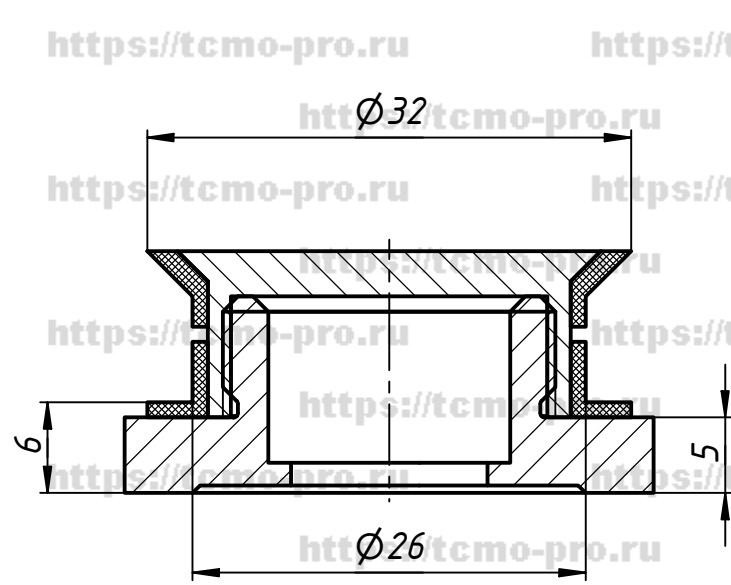

151-501-304

Отверстие в стекле

				151-501-304				
Изм.	Лист	№ докум.	Подп.	Дата	Точечное крепление под зенковку 6мм	Лит.	Масса	Масштаб
Разраб.	user			28.02.2019				
Пров.								
Т. контр.								
Нач.отд.								
Н. контр.						Лист	Листов	1
Утв.								