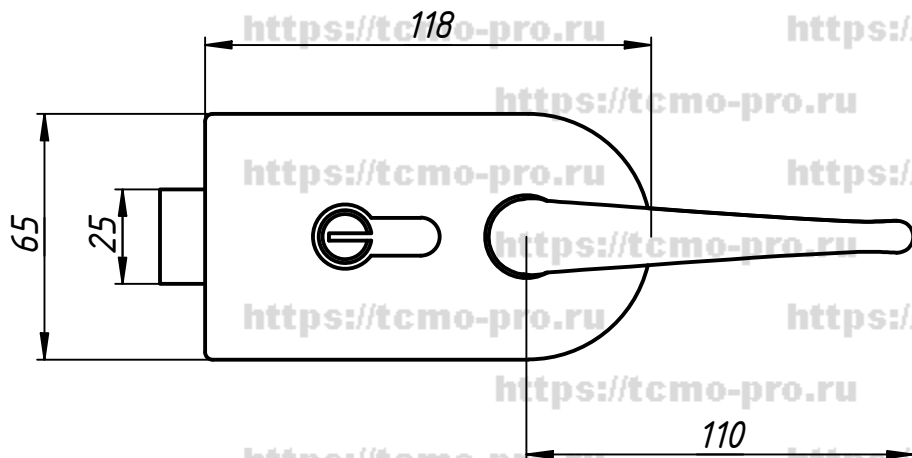

122-593AF

1. Замок для стеклянной двери с притвором.
2. Ответная часть на стену есть в комплекте.
3. Направление нажима и сторону открытия замка можно поменять.
4. Подходят стандартные цилиндрические механизмы.