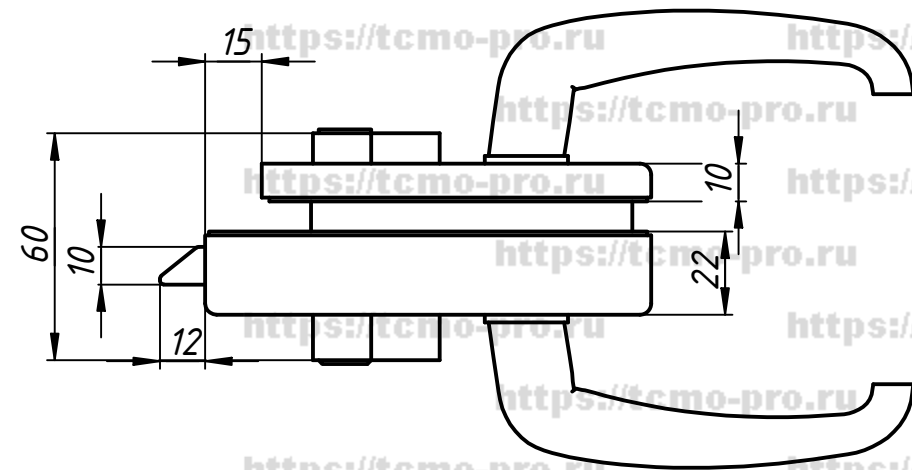

122-593AF

1. Замок для стеклянной двери с притвором.
2. Ответная часть на стену есть в комплекте.
3. Направление нажима и сторону открытия замка можно поменять.
4. Подходят стандартные цилиндрические механизмы.