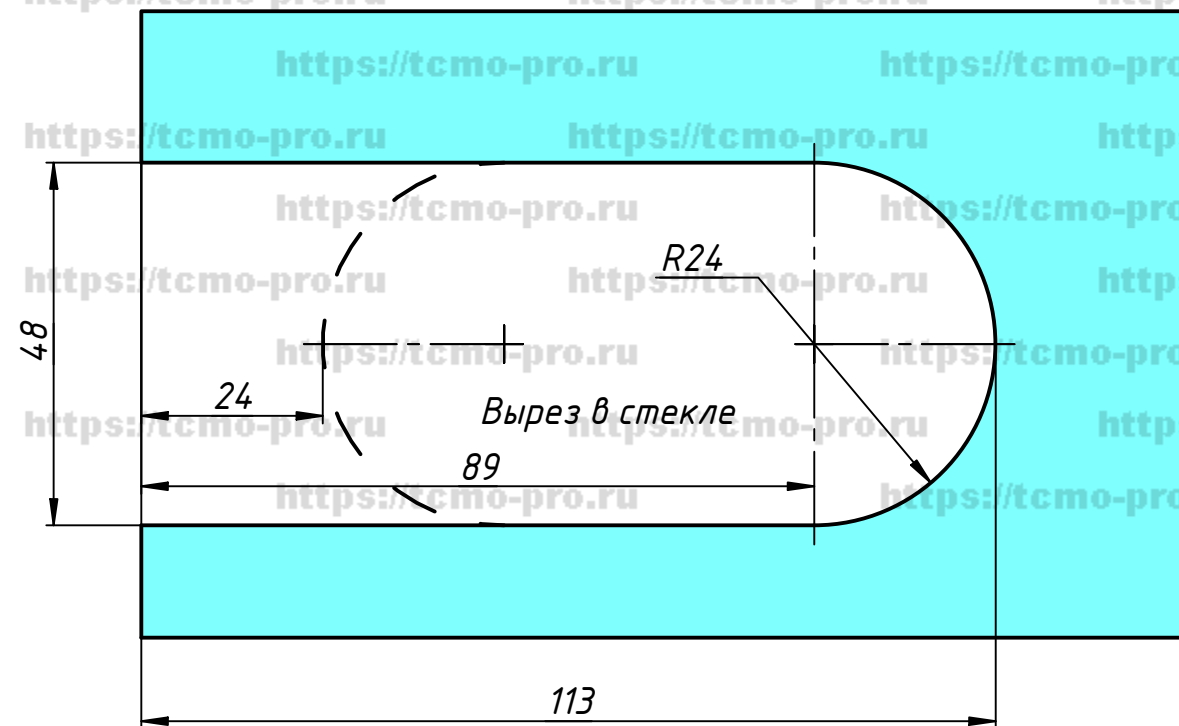

122-593AF

1. Замок для стеклянной двери с притвором.
2. Ответная часть на стену есть в комплекте.
3. Направление нажима и сторону открытия замка можно поменять.
4. Подходят стандартные цилиндрические механизмы.