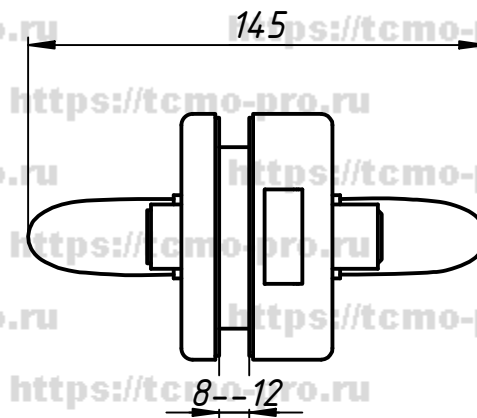

122-593AF

1. Замок для стеклянной двери с притвором.
2. Ответная часть на стену есть в комплекте.
3. Направление нажима и сторону открытия замка можно поменять.
4. Подходят стандартные цилиндрические механизмы.

				<b>122-593AF</b>			
				Замок для стеклянной двери с притвором			
Изм.	Лист	№ докум.	Подп.	Дата	Лит.	Масса	Масштаб
Разраб.	user			30.01.2019			
Пров.							
Т. контр.							
Нач.отд.							
Н. контр.							
Утв.							
					Лист	Листов	1