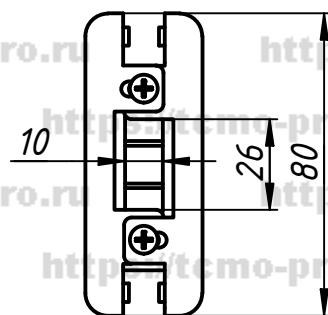

122-592C

1. Ответная часть на стекло для замка без притвора.
2. В комплекте имеются дополнительные прокладки

					122-592C			
Изм.	Лист	№ докум.	Подп.	Дата	Ответная часть на стекло	Лит.	Масса	Масштаб
Разраб.	user			01.02.2019				
Пров.								
Т. контр.								
Нач.отд.								
Н. контр.						Лист	Листов	1
Утв.								