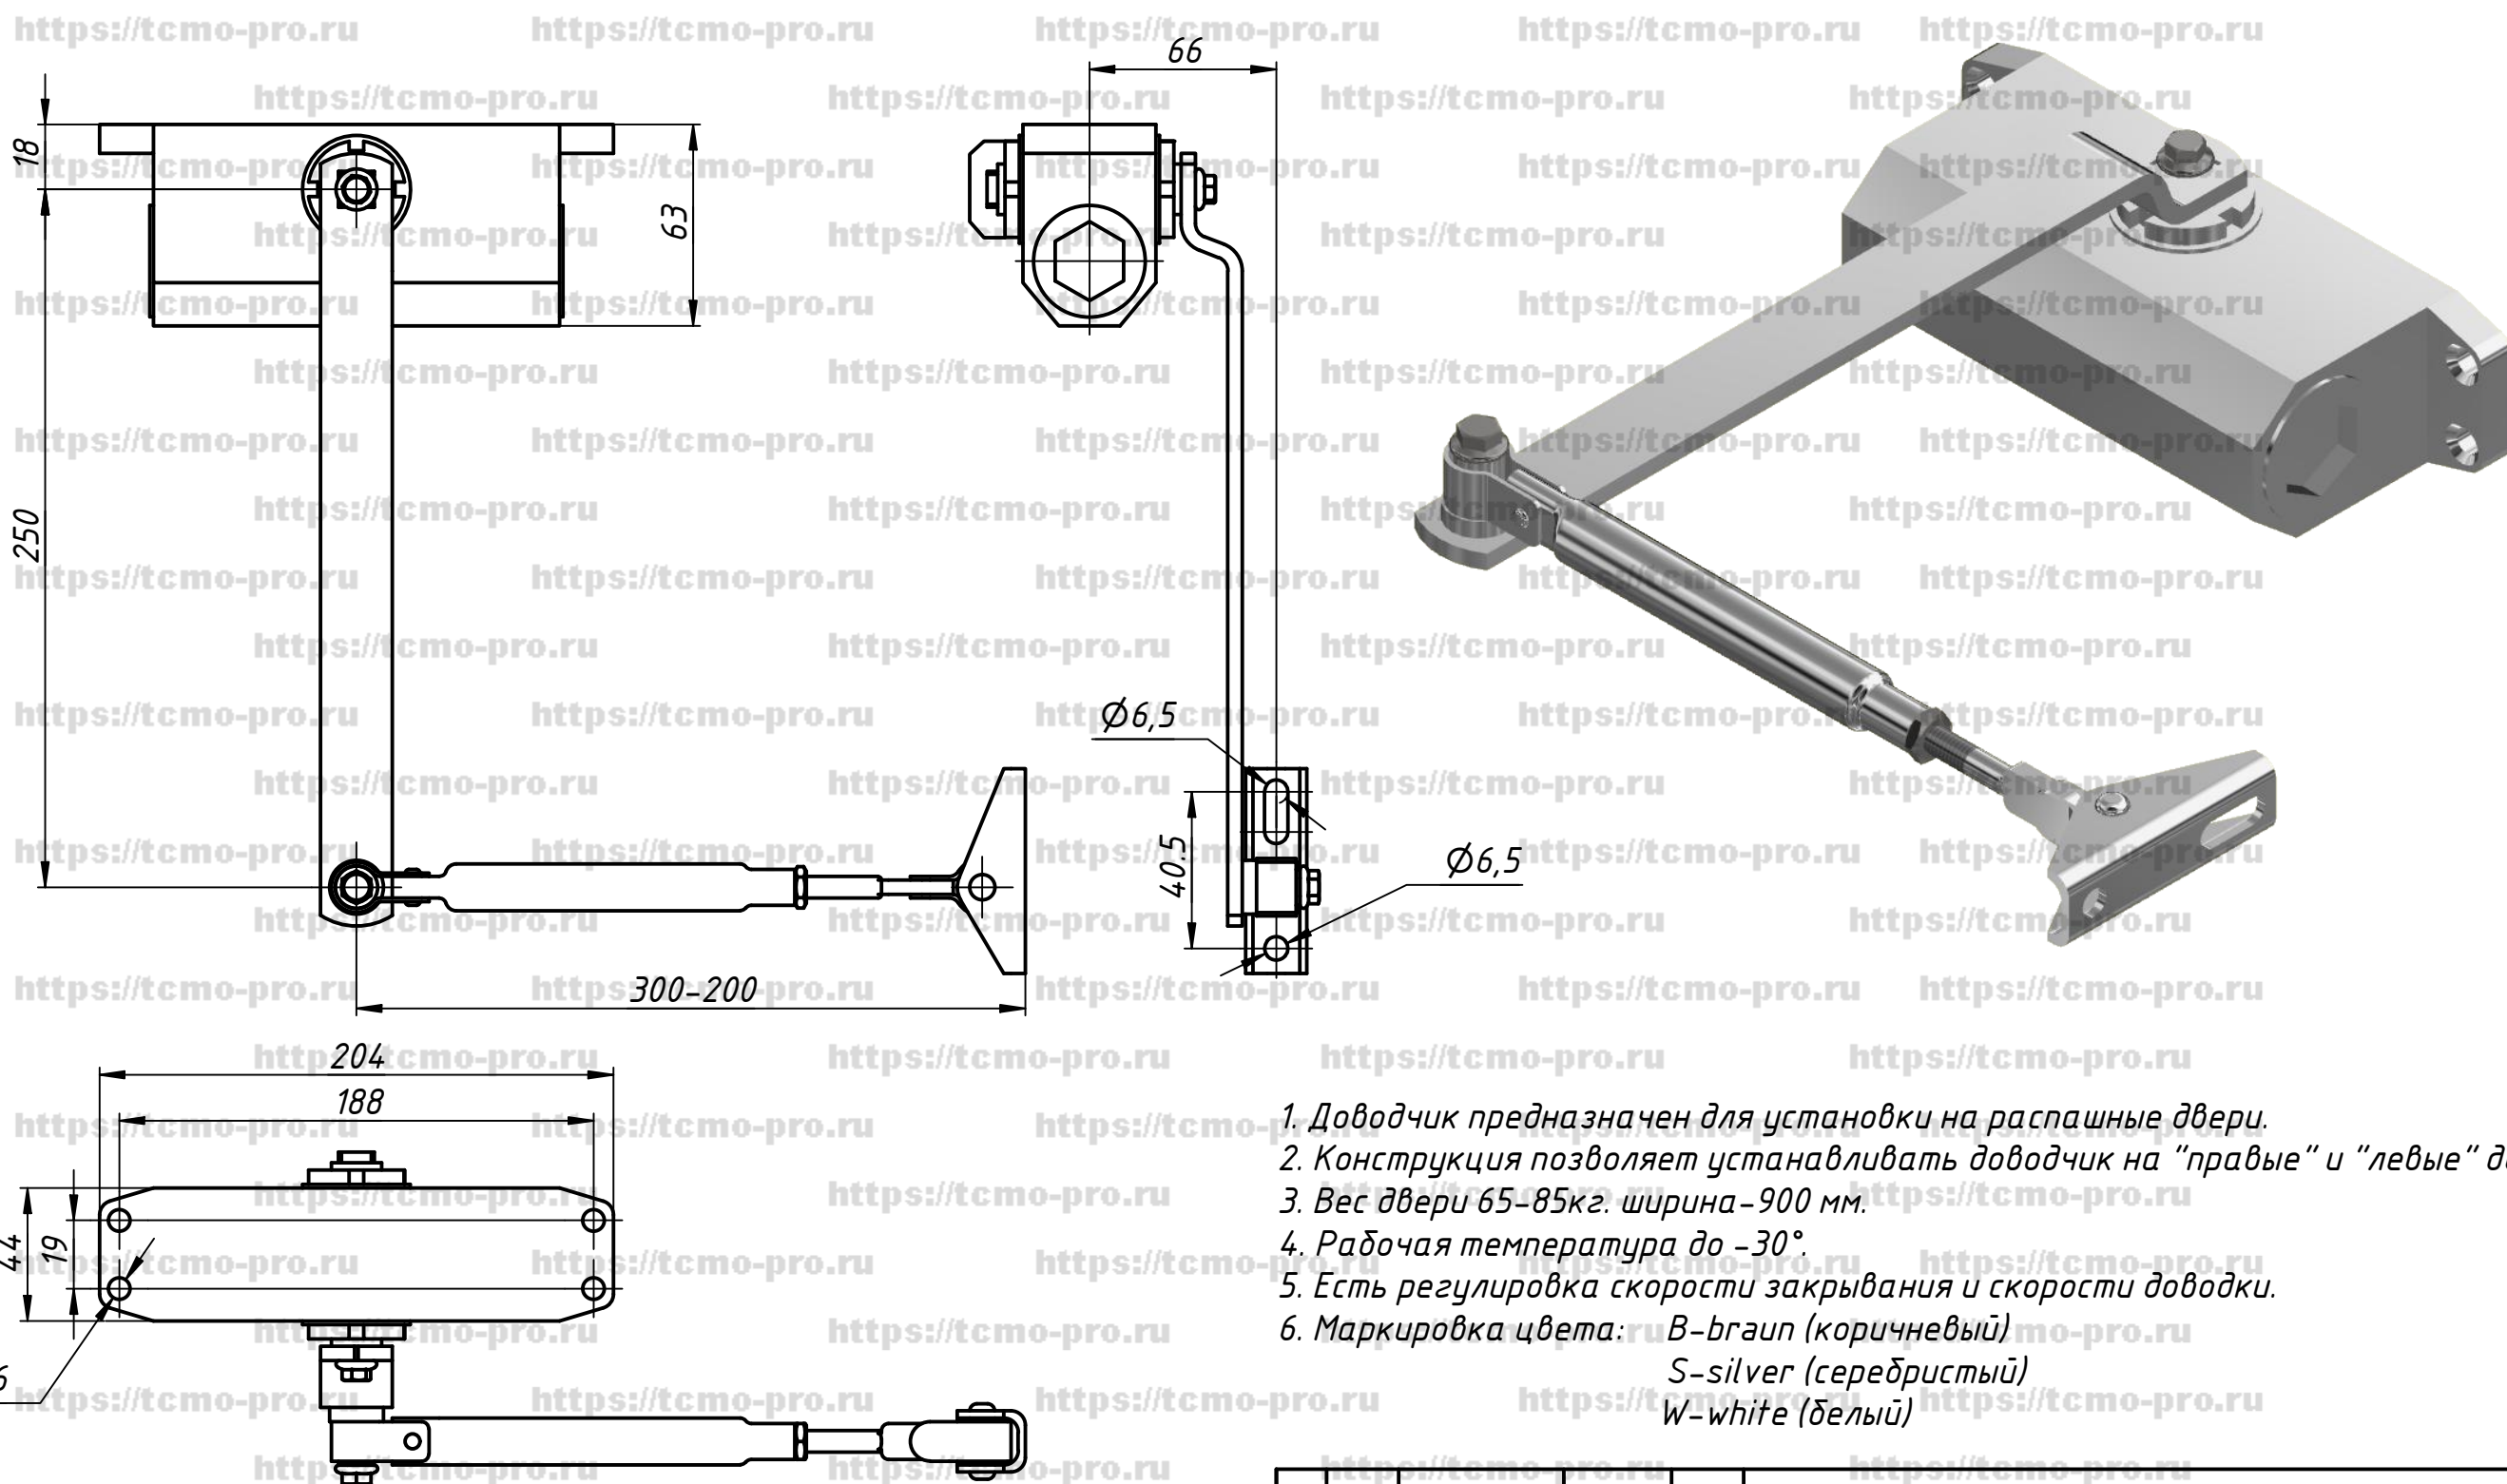

N-072

1. Доводчик предназначен для установки на распашные двери.
2. Конструкция позволяет устанавливать доводчик на "правые" и "левые" двери.
3. Вес двери 65-85кг. ширина-900 мм.
4. Рабочая температура до -30°.
5. Есть регулировка скорости закрывания и скорости доводки.
6. Маркировка цвета: B-brain (коричневый)
S-silver (серебристый)
W-white (белый)

Перв. примен.	
Справ. №	
Подп. и дата	
Инв. № дубл.	
Взам. инв. №	
Подп. и дата	
Инв. № подл.	

				N-072		
				Доводчик дверной		
Изм.	Лист	№ докум.	Подп.	Дата	Лист	Масса
						Масштаб
Разраб.	user			28.01.2019		
Пров.					Лист	Листов
Т. контр.						1
Нач.отд.						
Н. контр.						
Утв.						