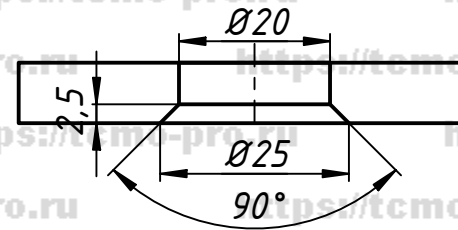

Инв. № подл.

Вырезы в стеклах

Изм.	Лист	№ докум.	Подп.	Дата
		user		24.08.2018
Разраб.				
Пров.				
Т. контр.				
Нач.отд.				
Н. контр.				
Утв.				

94-2 Right 1		
Петля стекло-стекло с лифтом правая		
Лист	Масса	Масштаб
Лист	Листов	1