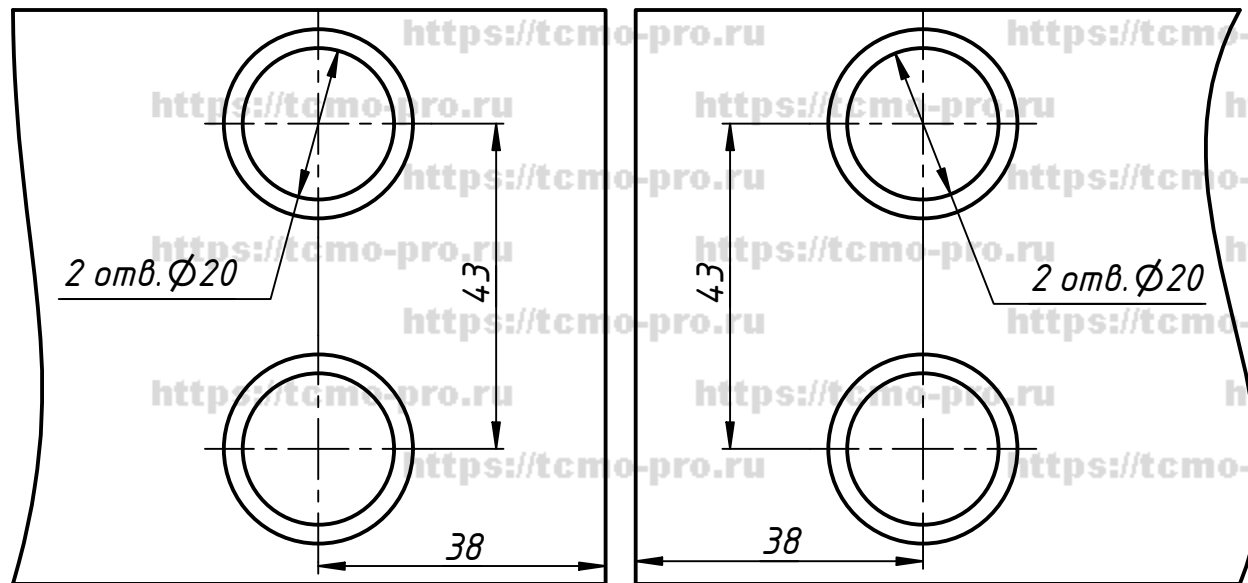

Инв. № подл.

Вырезы в стеклах

Изм.	Лист	№ докум.	Подп.	Дата
		user		24.08.2018
Разраб.				
Пров.				
Т. контр.				
Нач.отд.				
Н. контр.				
Утв.				

94-2 Right 1		
Петля стекло-стекло с лифтом правая		
Лист	Масса	Масштаб
Лист	Листов	1