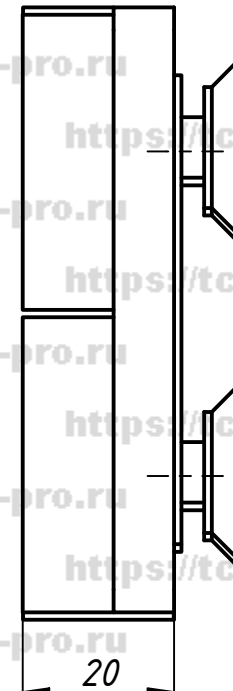

94-2 Right 1

Перв. примен.

Справ. №

A

Подп. и дата

Инв. № дубл.

Взам. инв. №

Подп. и дата

Инв. № подл.

Вырезы в стеклах

Изм.	Лист	№ докум.	Подп.	Дата
		user		24.08.2018
Разраб.				
Пров.				
Т. контр.				
Нач.отд.				
Н. контр.				
Утв.				

94-2 Right 1		
Петля стекло-стекло с лифтом правая		
Лист	Масса	Масштаб
Лист	Листов	1