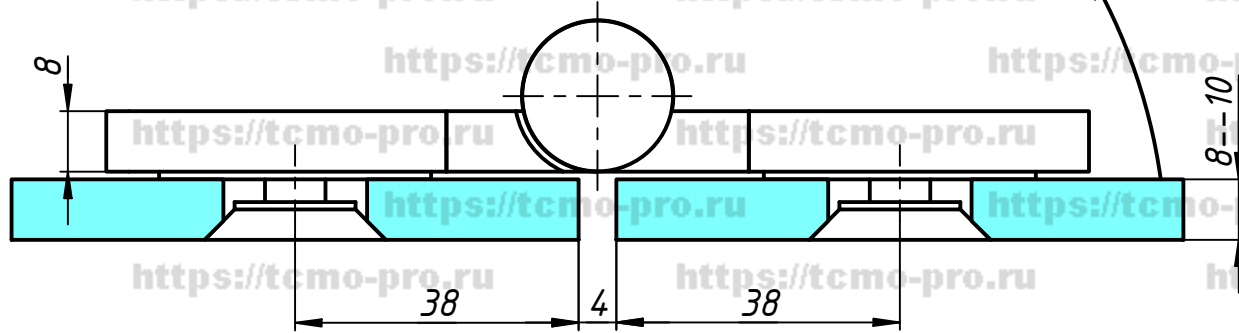

94-2 Right 1

Перв. примен.

Справ. №

A

Подп. и дата

Инв. № дубл.

Взам. инв. №

Подп. и дата

Инв. № подл.

Вырезы в стеклах

Изм.	Лист	№ докум.	Подп.	Дата
		user		24.08.2018
Разраб.				
Пров.				
Т. контр.				
Нач.отд.				
Н. контр.				
Утв.				

94-2 Right 1		
Петля стекло-стекло с лифтом правая		
Лист	Масса	Масштаб
Лист	Листов	1