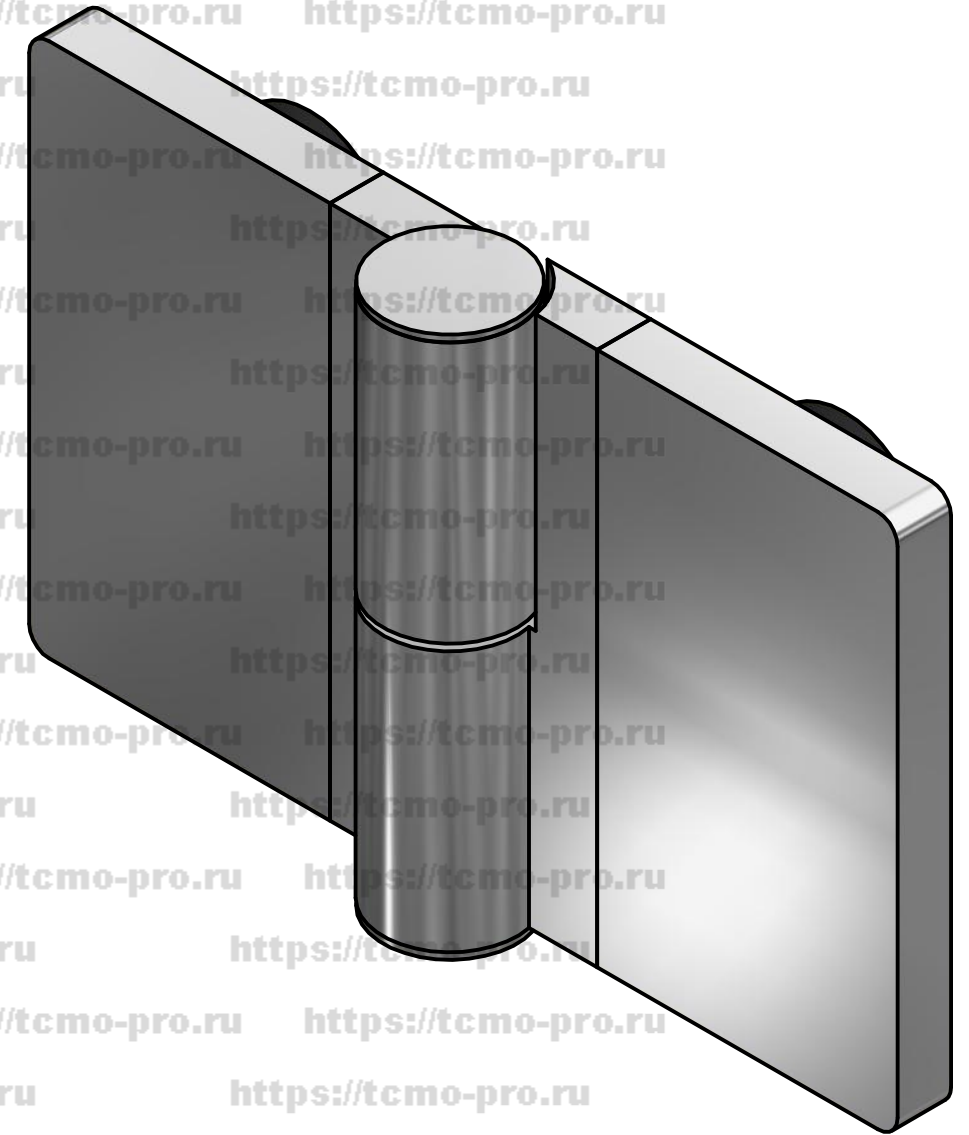

Инв. № подл.

Вырезы в стеклах

Изм.	Лист	№ докум.	Подп.	Дата
		user		24.08.2018
Разраб.				
Пров.				
Т. контр.				
Нач.отд.				
Н. контр.				
Утв.				

94-2 Right 1		
Петля стекло-стекло с лифтом правая		
Лист	Масса	Масштаб
Лист	Листов	1