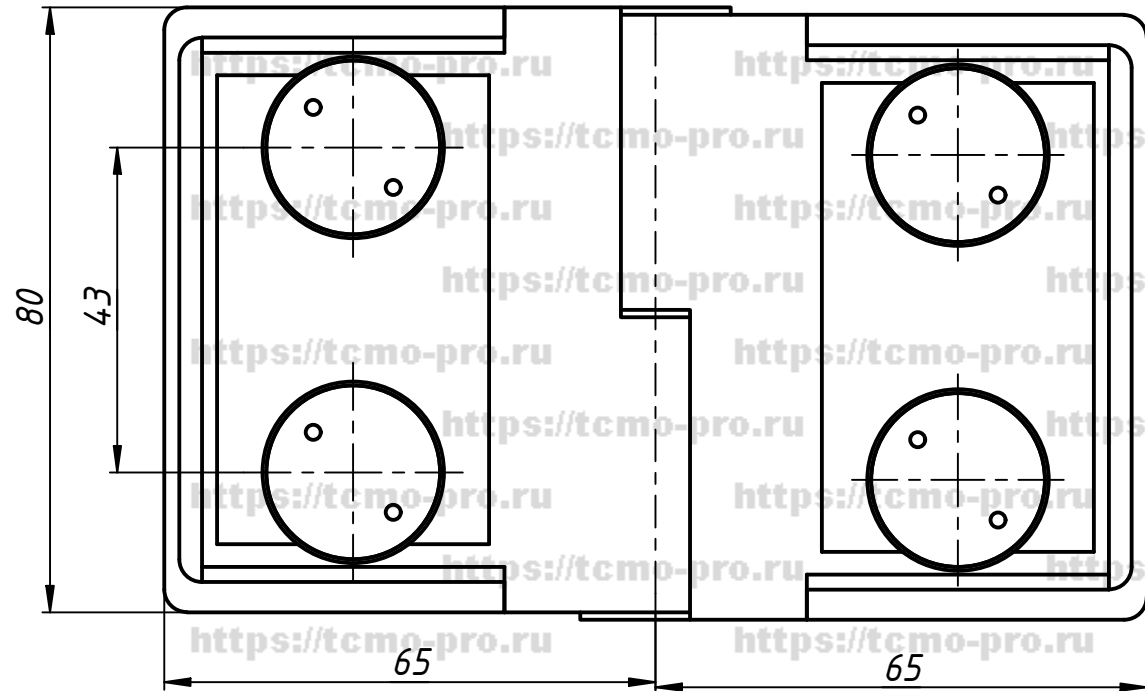

Инв. № подл.

Вырезы в стеклах

Изм.	Лист	№ докум.	Подп.	Дата
		user		24.08.2018
Разраб.				
Пров.				
Т. контр.				
Нач.отд.				
Н. контр.				
Утв.				

94-2 Right 1		
Петля стекло-стекло с лифтом правая		
Лист	Масса	Масштаб
Лист	Листов	1