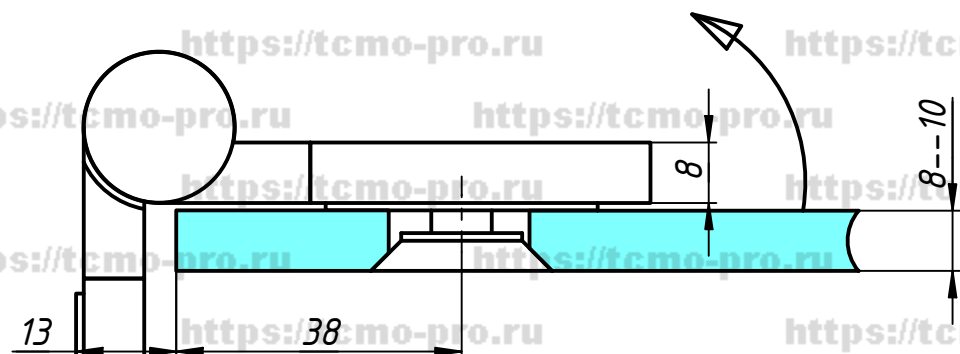

94-1Right

Перв. примен.

Справ. №

A

Подп. и дата

Инв. № дубл.

Взам. инв. №

Подп. и дата

Инв. № подл.

Вырезы в
стекле

Изм.	Лист	№ докум.	Подп.	Дата
Разраб.	user			24.08.2018
Пров.				
Т. контр.				
Нач.отд.				
Н. контр.				
Утв.				

94-1Right

Петля с лифтом
стекло-стена
Правая

Лит.	Масса	Масштаб
Лист	Листов	1