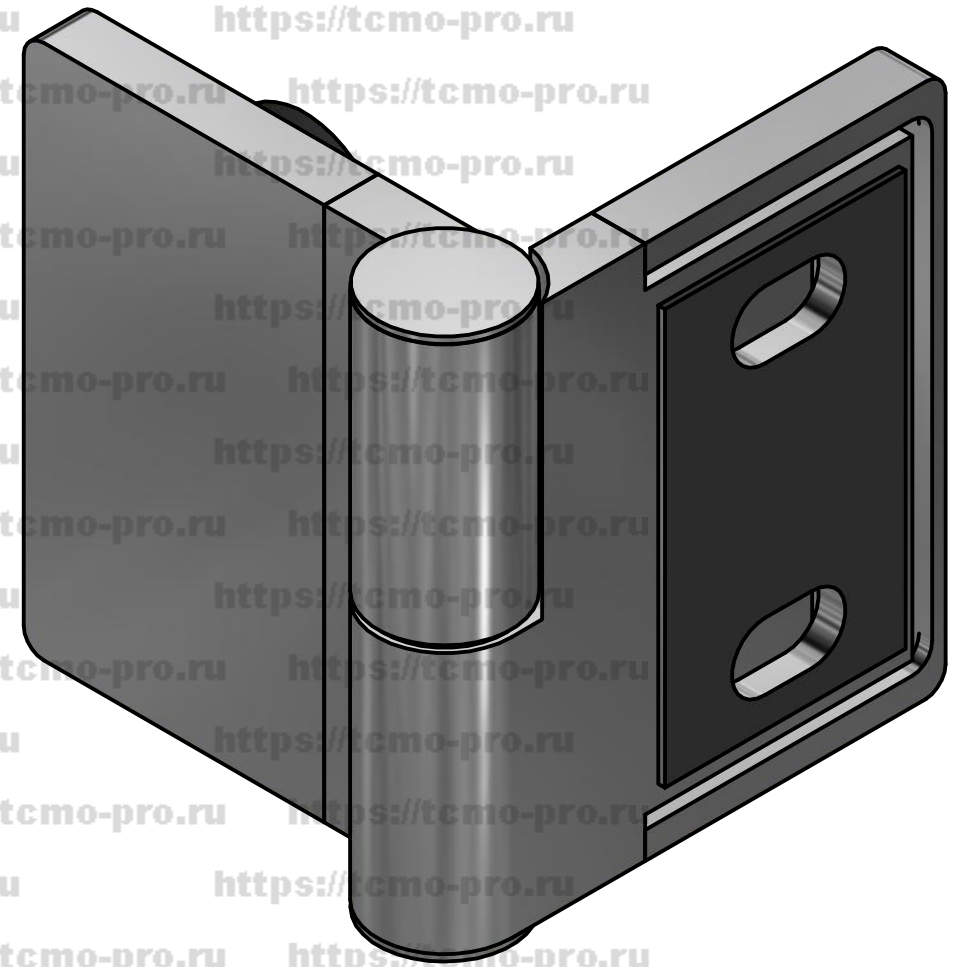

Инв. № подл.

Вырезы в
стекле

Изм.	Лист	№ докум.	Подп.	Дата
Разраб.	user			24.08.2018
Пров.				
Т. контр.				
Нач.отд.				
Н. контр.				
Утв.				

94-1Right

Петля с лифтом
стекло-стена
Правая

Лит.	Масса	Масштаб
Лист	Листов	1