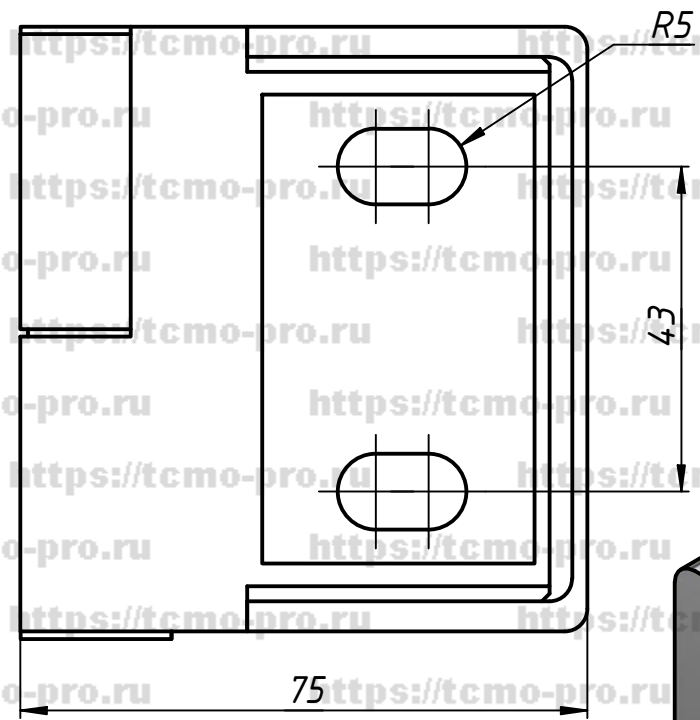

94-1Right

Перв. примен.

Справ. №

A

Подп. и дата

Инв. № дубл.

Взам. инв. №

Подп. и дата

Инв. № подл.

Вырезы в
стекле

Изм.	Лист	№ докум.	Подп.	Дата
Разраб.	user			24.08.2018
Пров.				
Т. контр.				
Нач.отд.				
Н. контр.				
Утв.				

94-1Right

Петля с лифтом
стекло-стена
Правая

Лит.	Масса	Масштаб
Лист	Листов	1