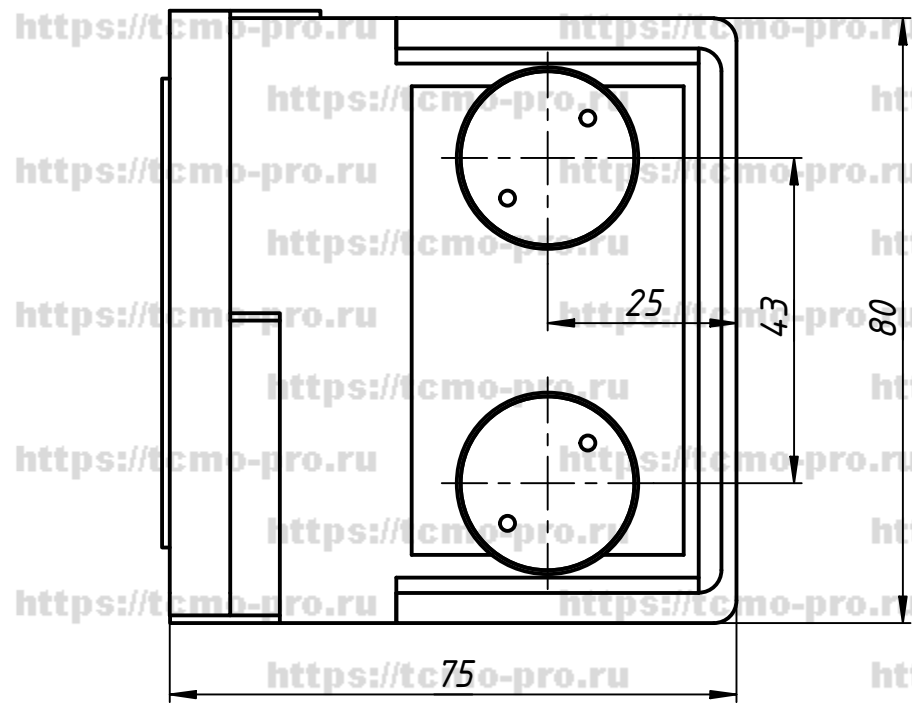

94-1Right

Перв. примен.

Справ. №

A

Подп. и дата

Инв. № дубл.

Взам. инв. №

Подп. и дата

Инв. № подл.

Вырезы в
стекле

Изм.	Лист	№ докум.	Подп.	Дата
Разраб.	user			24.08.2018
Пров.				
Т. контр.				
Нач.отд.				
Н. контр.				
Утв.				

94-1Right

Петля с лифтом
стекло-стена
Правая

Лит.	Масса	Масштаб
Лист	Листов	1