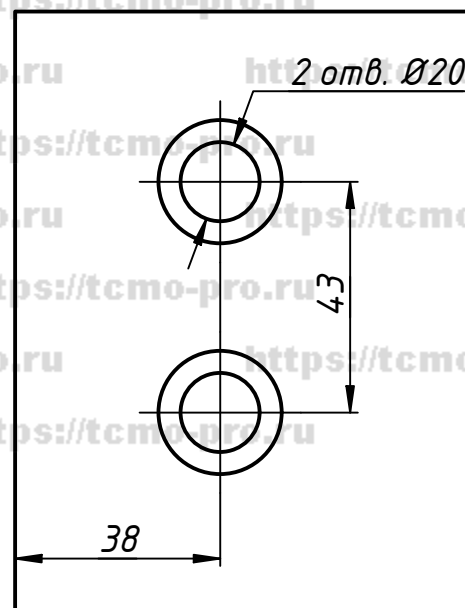

94-1Right

Перв. примен.

Справ. №

A

Подп. и дата

Инв. № дубл.

Взам. инв. №

Подп. и дата

Инв. № подл.

Вырезы в
стекле

Изм.	Лист	№ докум.	Подп.	Дата
Разраб.	user			24.08.2018
Пров.				
Т. контр.				
Нач.отд.				
Н. контр.				
Утв.				

94-1Right

Петля с лифтом
стекло-стена
Правая

Лит.	Масса	Масштаб
Лист	Листов	1