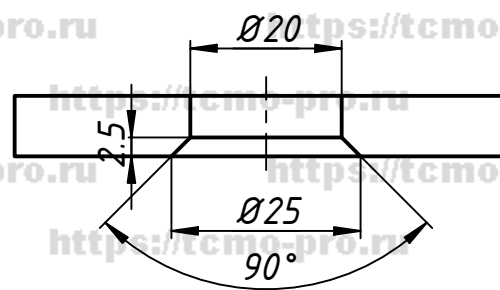

Инв. № подл.

Вырезы в
стекле

Изм.	Лист	№ докум.	Подп.	Дата
Разраб.	user			24.08.2018
Пров.				
Т. контр.				
Нач.отд.				
Н. контр.				
Утв.				

94-1Right

Петля с лифтом
стекло-стена
Правая

Лит.	Масса	Масштаб
Лист	Листов	1