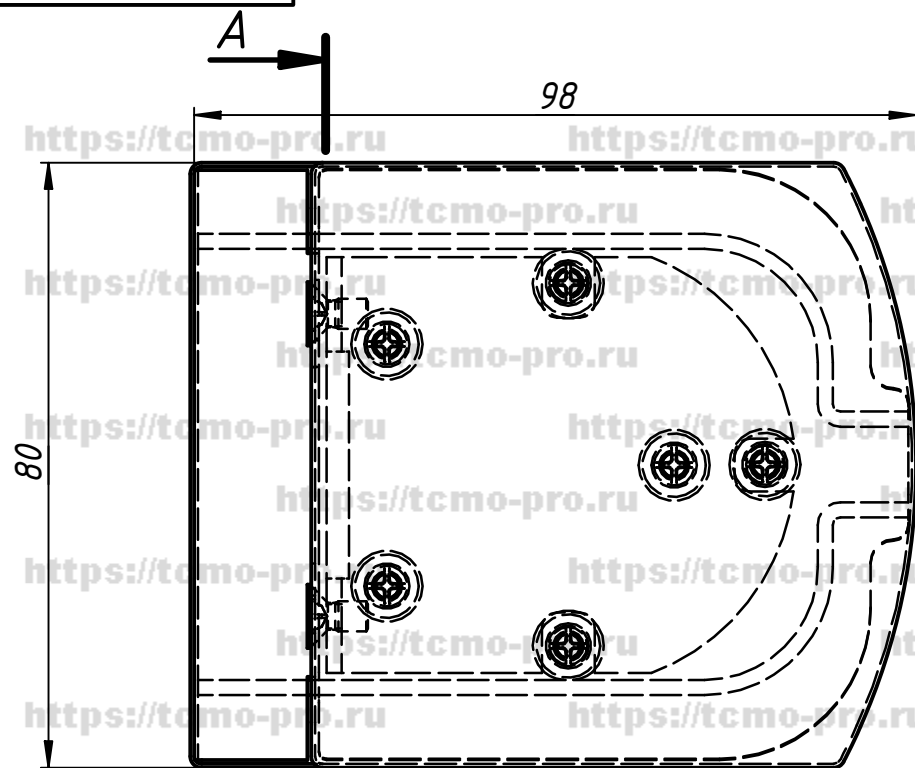

122-592DF

A-A (1:1)

1. Для установки на стекло 8 мм необходимо использовать комплектные прокладки

				122-592DF			
				Ответная часть на стекло для замка 122-592AF			
Изм.	Лист	№ докум.	Подп.	Дата	Лит.	Масса	Масштаб
Разраб.	user			02.08.2018			
Пров.							
Т. контр.							
Нач. отд.							
Н. контр.							
Утв.							
					Лист	Листов	1