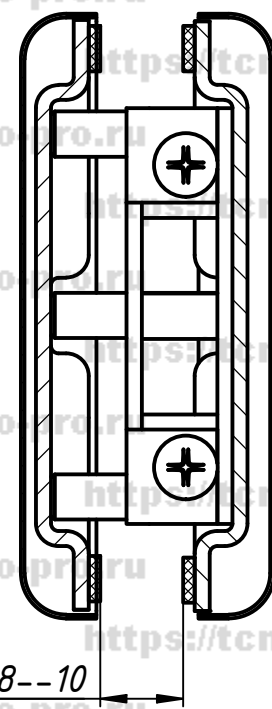

122-592DF

A-A (1:1)

1. Для установки на стекло 8 мм необходимо использовать комплектные прокладки

				122-592DF			
				Ответная часть на стекло для замка 122-592AF			
Изм.	Лист	№ докум.	Подп.	Дата	Лит.	Масса	Масштаб
Разраб.	user			02.08.2018			
Пров.							
Т. контр.							
Нач. отд.							
Н. контр.							
Утв.							
					Лист	Листов	1

Перв. примен.

Справ. №

Подп. и дата

Инв. № дубл.

Взам. инв. №

Подп. и дата

Инв. № подл.