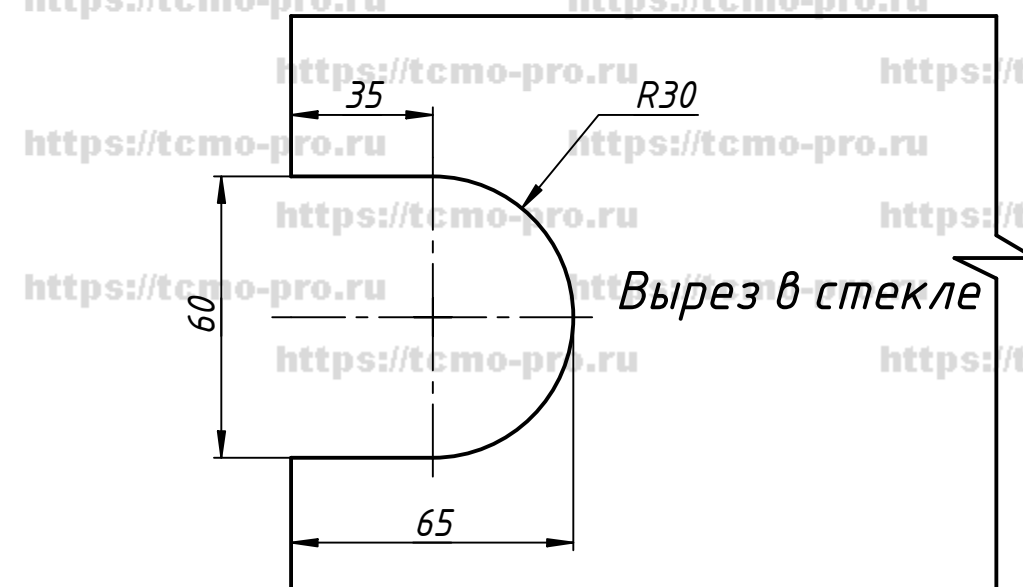

122-592DF

A-A (1:1)

1. Для установки на стекло 8 мм необходимо использовать комплектные прокладки

				122-592DF			
				Ответная часть на стекло для замка 122-592AF			
Изм.	Лист	№ докум.	Подп.	Дата	Лит.	Масса	Масштаб
Разраб.	user			02.08.2018			
Пров.							
Т. контр.							
Нач. отд.							
Н. контр.							
Утв.							
					Лист	Листов	1