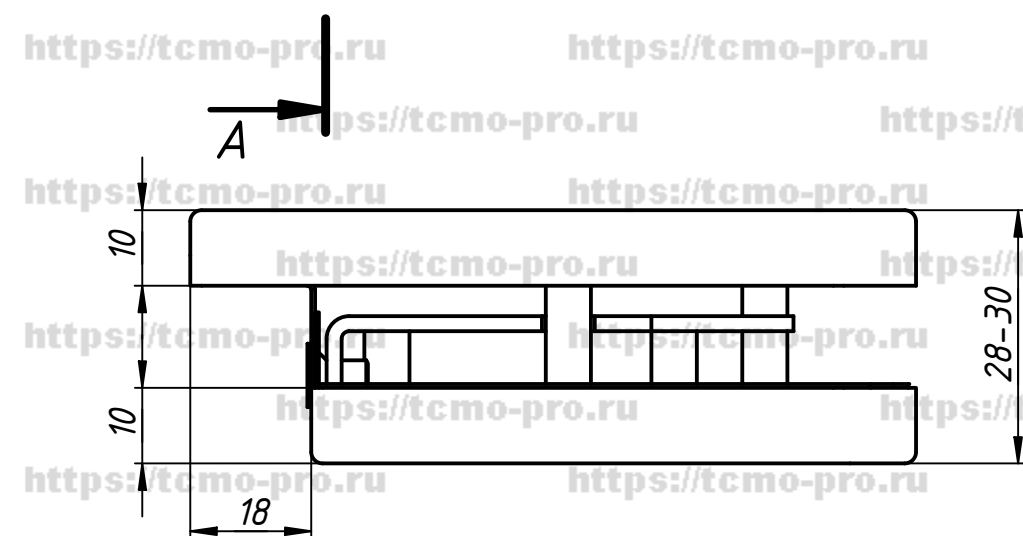

122-592DF

A-A (1:1)

1. Для установки на стекло 8 мм необходимо использовать комплектные прокладки

				122-592DF			
				Ответная часть на стекло для замка 122-592AF			
Изм.	Лист	№ докум.	Подп.	Дата	Лит.	Масса	Масштаб
Разраб.	user			02.08.2018			
Пров.							
Т. контр.							
Нач. отд.							
Н. контр.							
Утв.							
					Лист	Листов	1