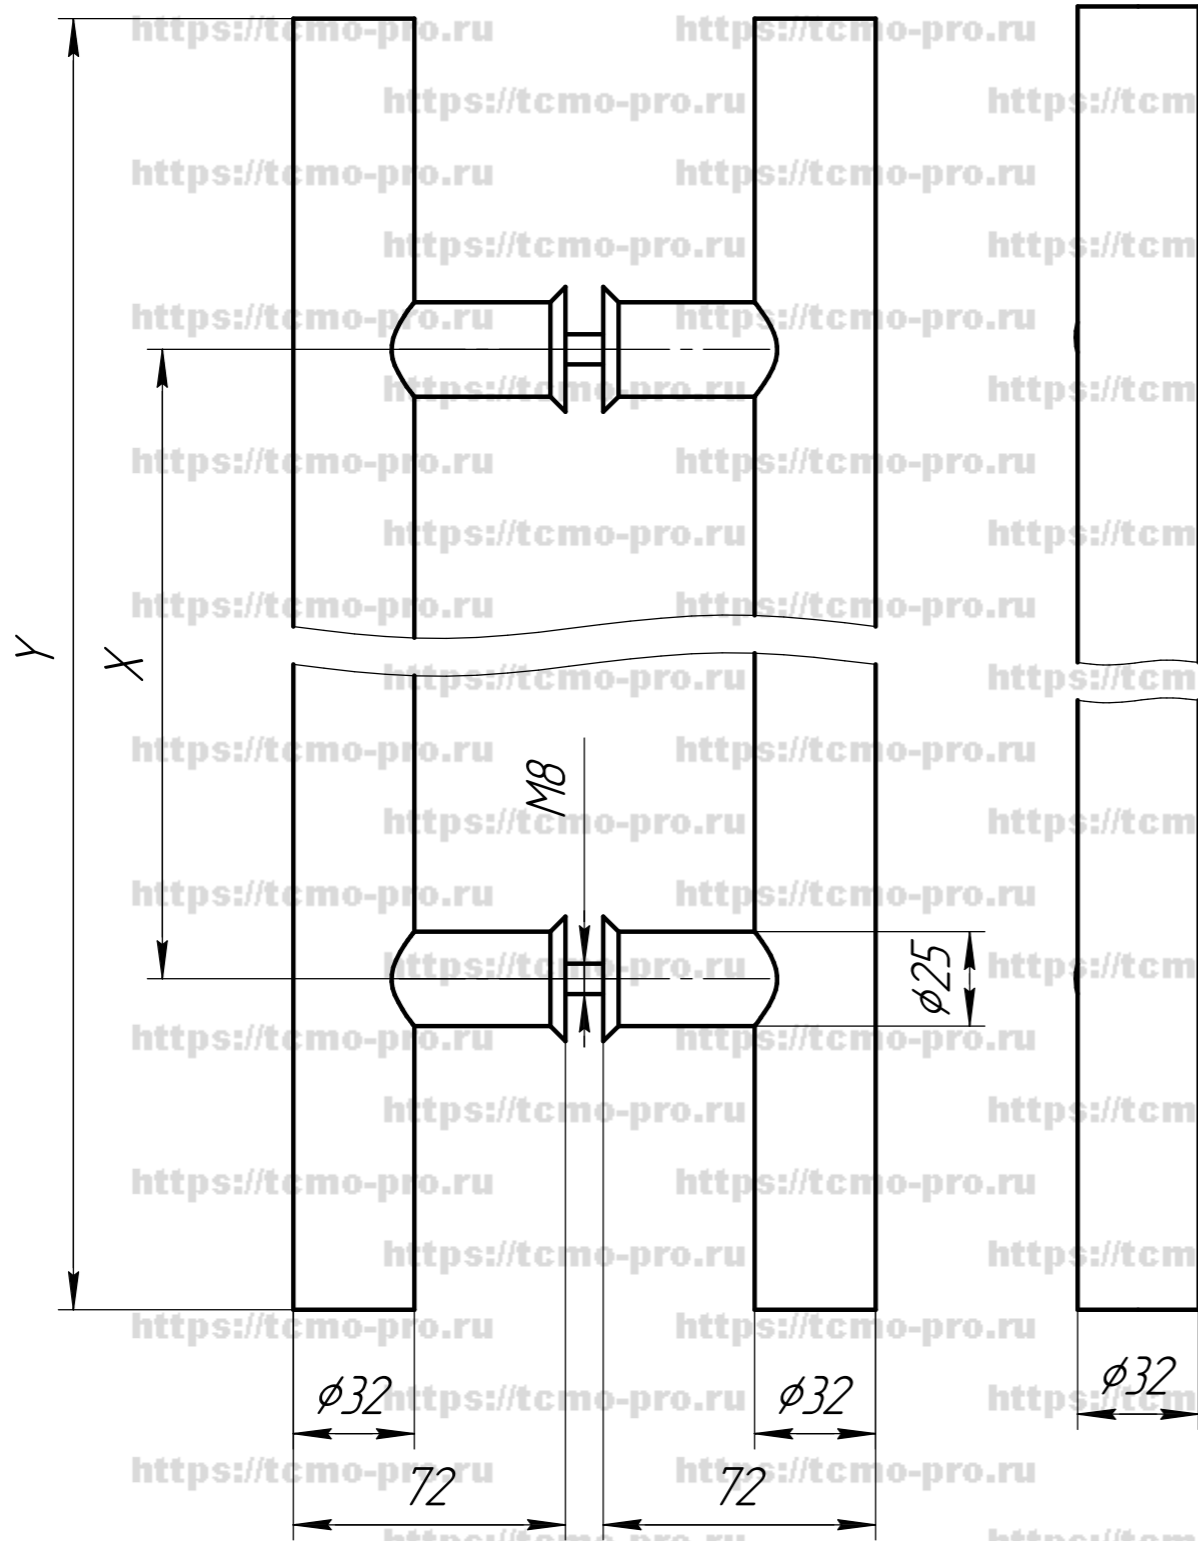

110-45

Артикул	X	Y
110 32x275x450	275	450
110 32x425x600	425	600
110 32x625x800	625	800
110-45 32x625x800	625	800
110 32x625x1000	625	1000
110 32x825x1000	825	1000
110 32x825x1500	825	1500
110 32x1020x1500	1020	1500
110 32x1500x1800	1500	1800

Отверстия в стекле - 2шт., φ12 мм

Изм. № подл.	Подп. и дата
Взам. инв. №	Изм. № докл.
Подп. и дата	Подп. и дата

Изм.	Лист	№ докум.	Подп.	Дата
------	------	----------	-------	------

110-45

Лист