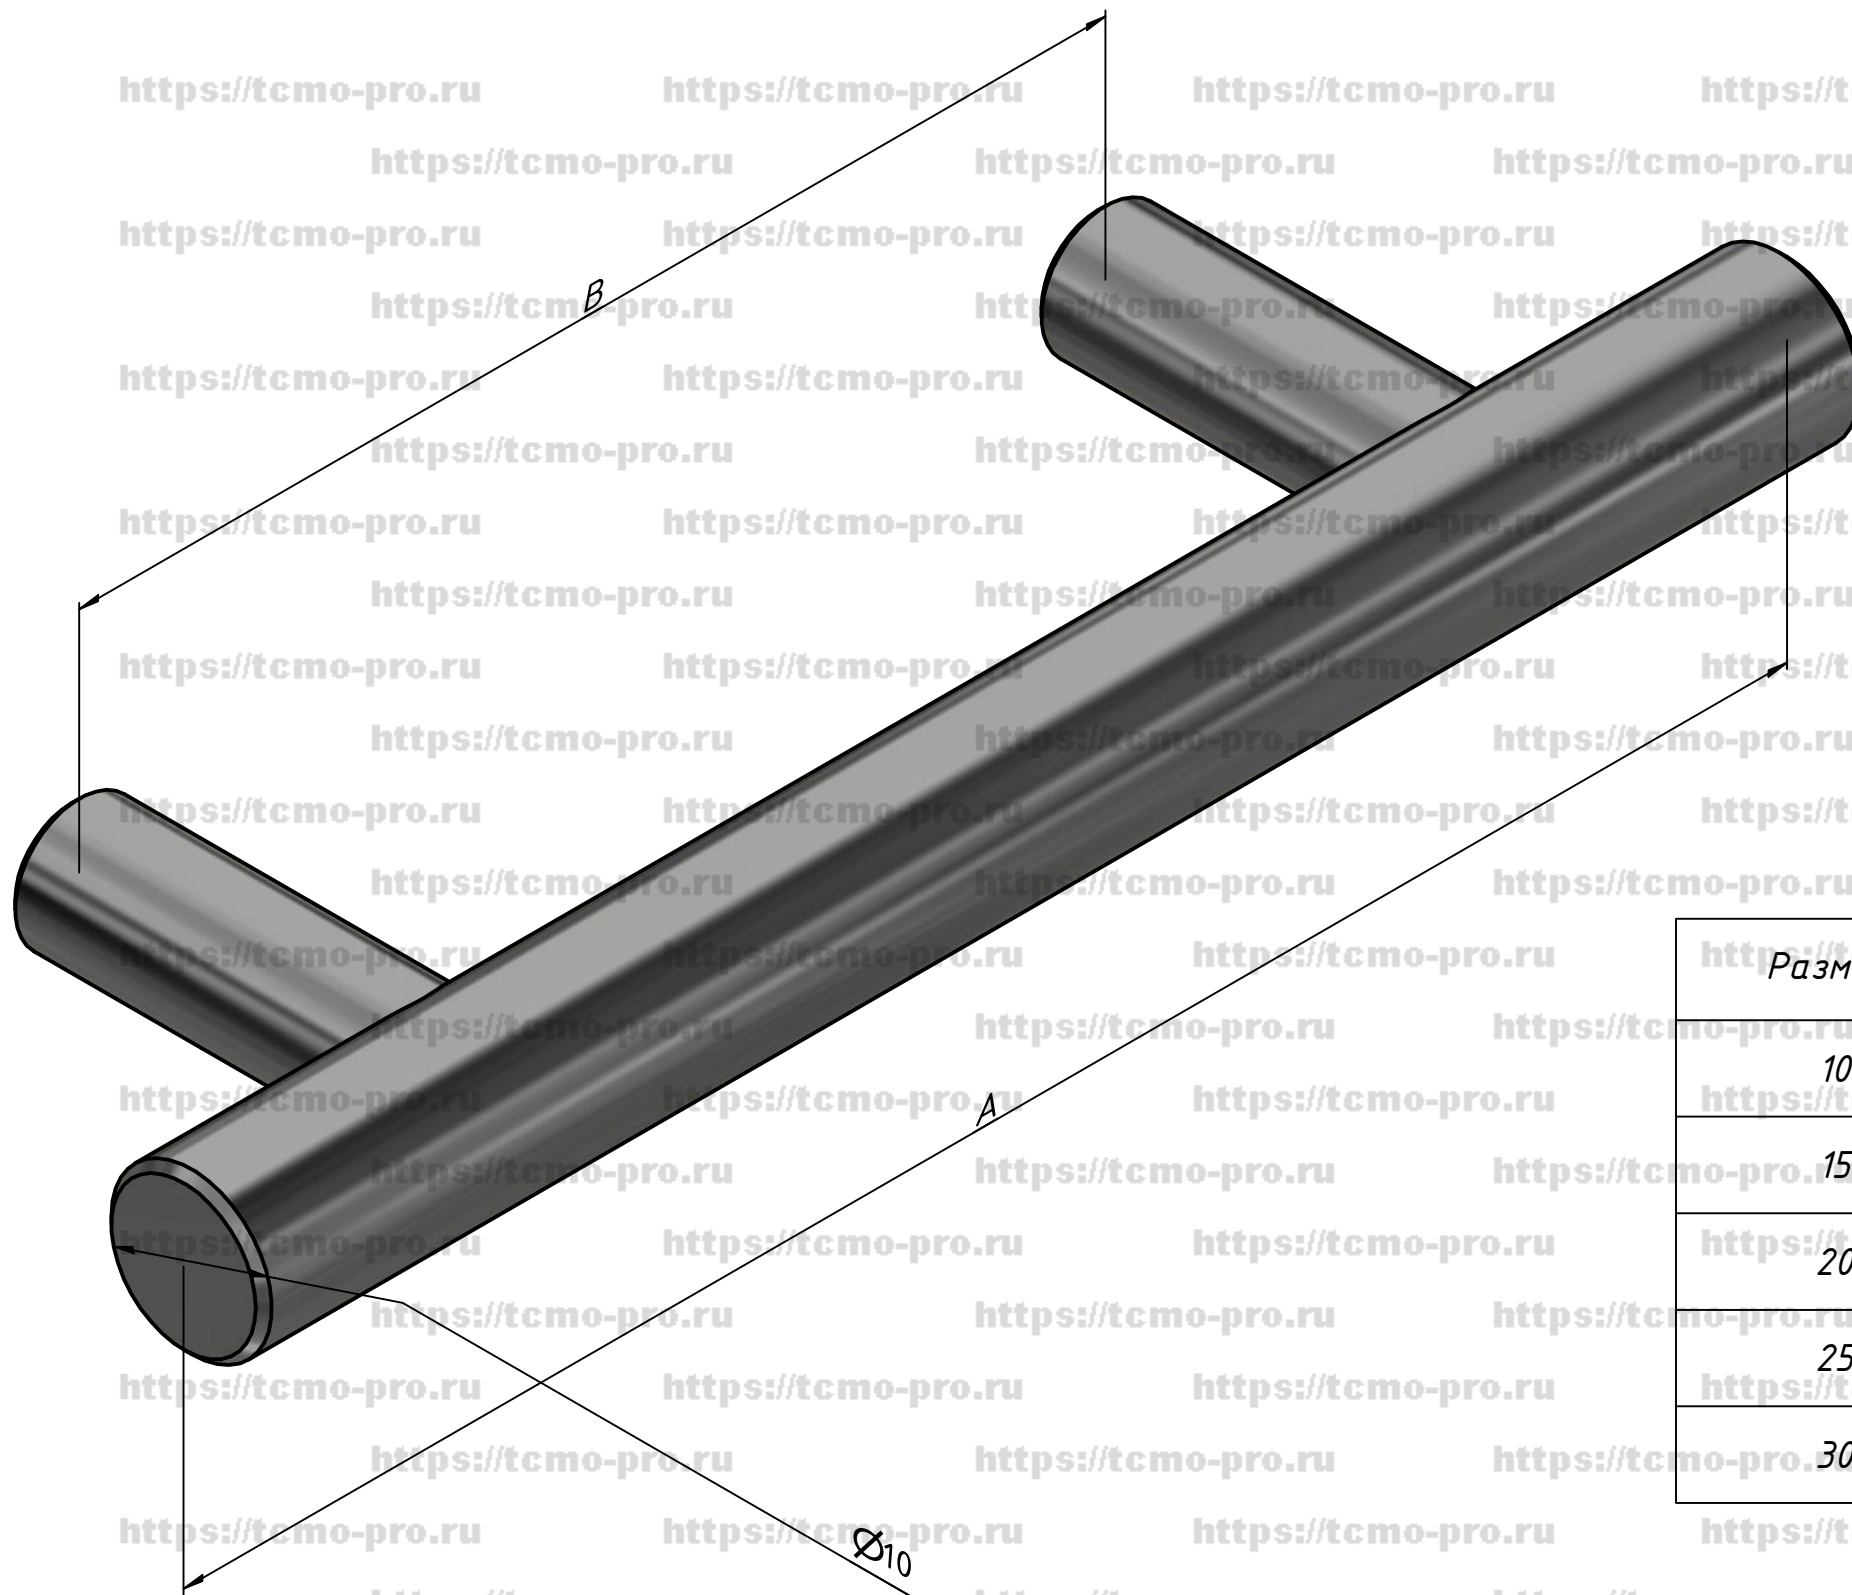

10-77

Размер А	Размер В	Диаметр ручки
100	64	10
150	96	10
200	128	10
250	160	10
300	192	10

Перв. примен.

Справ. №

А

Подп. и дата

Инв. № дубл.

Взам. инв. №

Подп. и дата

Инв. № подл.

					77-01			
Изм.	Лист	№ докум.	Подп.	Дата	Ручка-рейлинг	Лит.	Масса	Масштаб
Разраб.	user			30.05.2019				
Пров.								
Т. контр.								
Нач.отд.								
Н. контр.								
Утв.								
						Лист	Листов	1