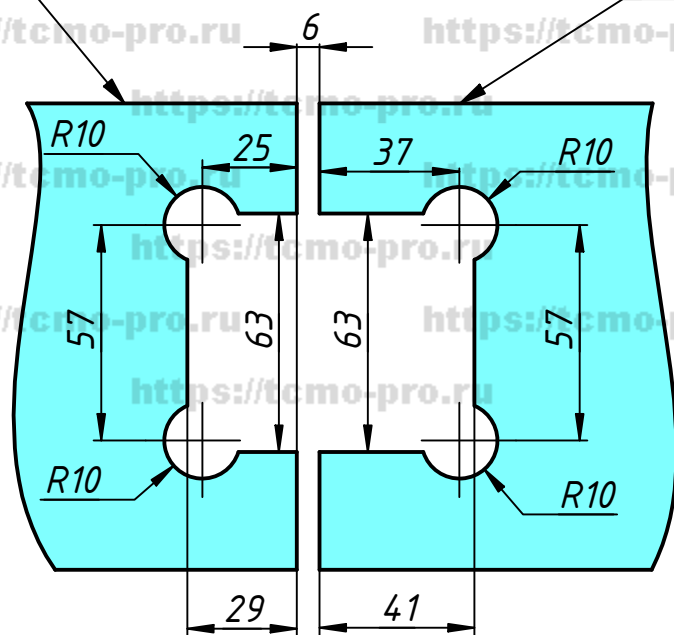

Е-87-S

Неподвижное стекло

Дверь

Вырезы в стеклах

Изм.	Лист	№ докум.	Подп.	Дата
		user		17.04.2019
Пров.				
Т. контр.				
Нач.отд.				
Н. контр.				
Утв.				

S-48-3

Петля
Стекло-стекло 135°

Лист	Масса	Масштаб
Лист	Листов	1