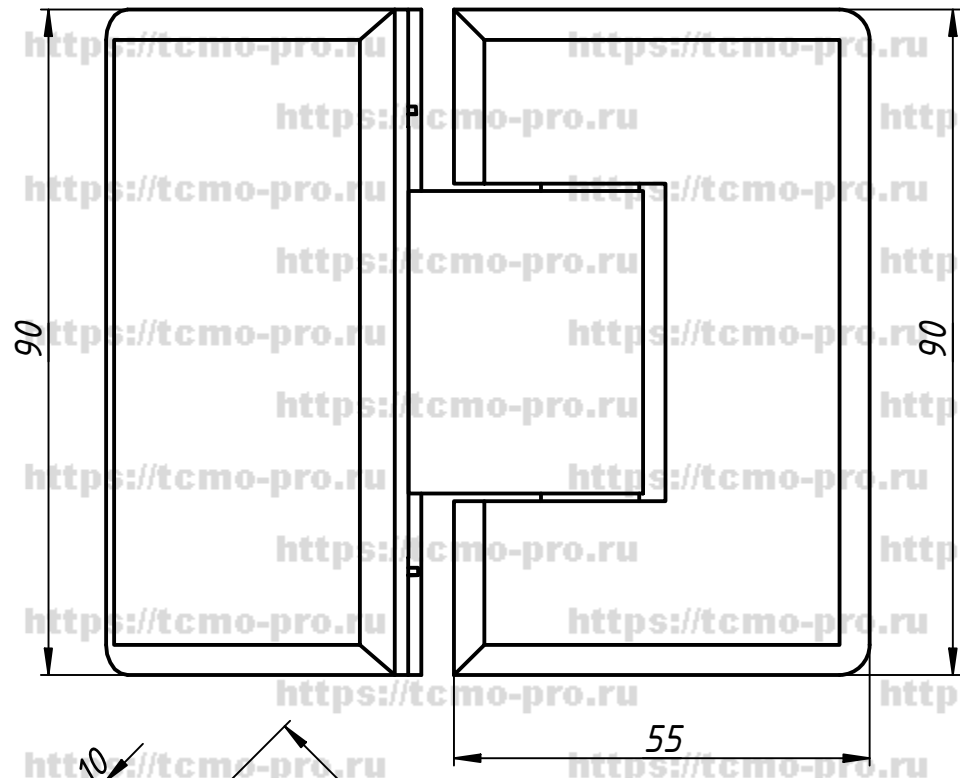

Е-87-S

Неподвижное стекло

Дверь

Вырезы в стеклах

Изм.	Лист	№ докум.	Подп.	Дата
		user		17.04.2019
Пров.				
Т. контр.				
Нач.отд.				
Н. контр.				
Утв.				

S-48-3

Петля
Стекло-стекло 135°

Лист	Масса	Масштаб
Лист	Листов	1