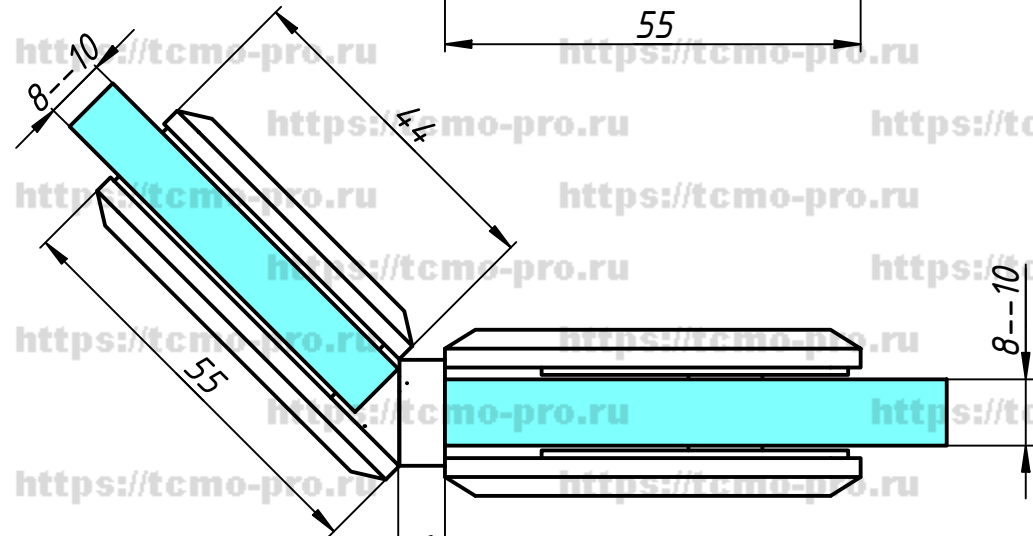

Е-87-S

Неподвижное стекло

Дверь

Вырезы в стеклах

Изм.	Лист	№ докум.	Подп.	Дата
		user		17.04.2019
Пров.				
Т. контр.				
Нач.отд.				
Н. контр.				
Утв.				

S-48-3

Петля
Стекло-стекло 135°

Лист	Масса	Масштаб
Лист	Листов	1