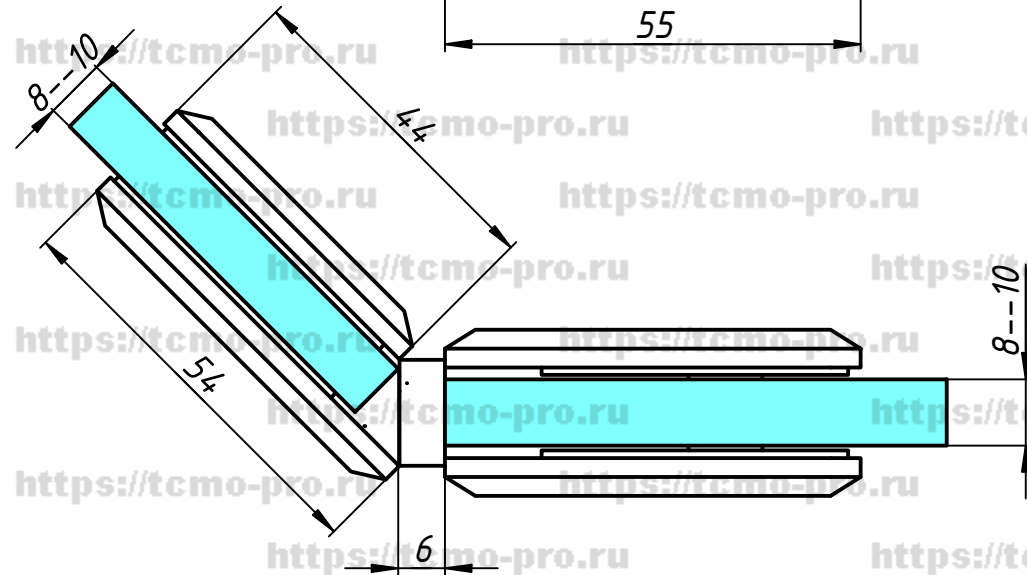

109-302

Вырезы в стеклах

Перв. примен.	
Справ. №	
Подп. и дата	
Инв. № дубл.	
Взам. инв. №	
Подп. и дата	
Инв. № подл.	

Изм.	Лист	№ докум.	Подп.	Дата
		user		17.04.2019
Разраб.				
Пров.				
Т. контр.				
Нач.отд.				
Н. контр.				
Утв.				