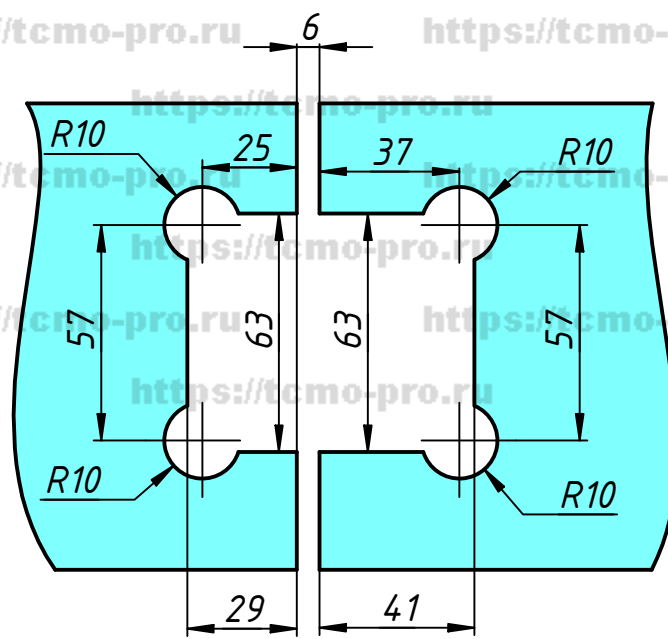

109-302

Вырезы в стеклах

Перв. примен.	
Справ. №	
Подп. и дата	
Инв. № дубл.	
Взам. инв. №	
Подп. и дата	
Инв. № подл.	

Изм.	Лист	№ докум.	Подп.	Дата
		user		17.04.2019
Разраб.				
Пров.				
Т. контр.				
Нач.отд.				
Н. контр.				
Утв.				

109-302		
Лист	Масса	Масштаб
Лист	Листов	1