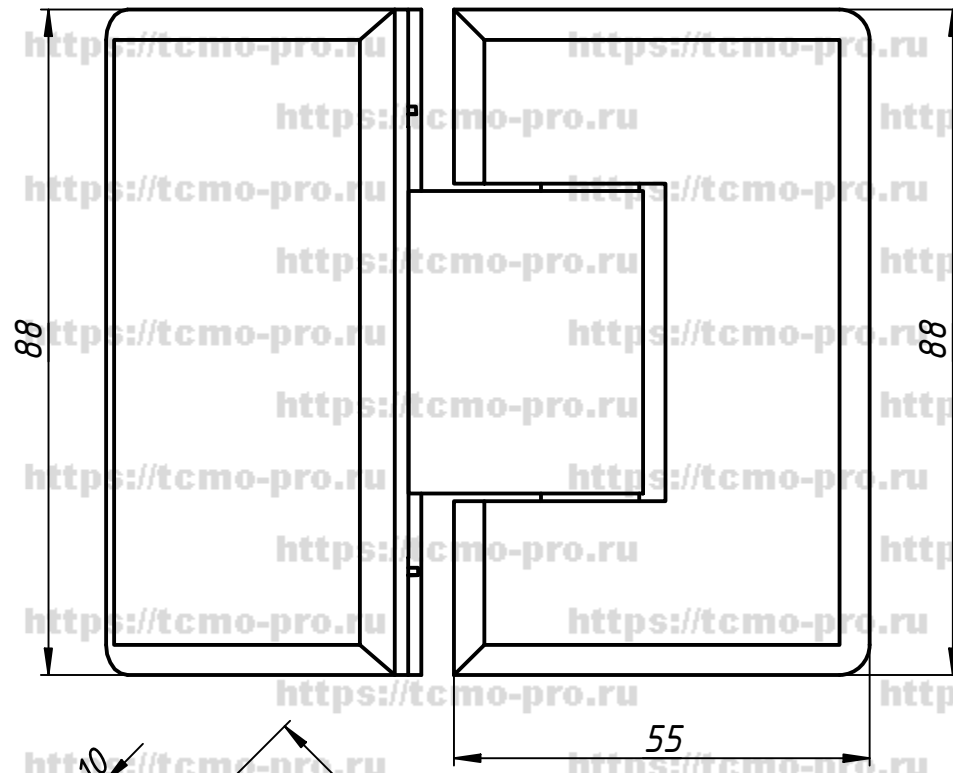

109-302

Вырезы в стеклах

Перв. примен.	
Справ. №	
Подп. и дата	
Инв. № дубл.	
Взам. инв. №	
Подп. и дата	
Инв. № подл.	

Изм.	Лист	№ докум.	Подп.	Дата
		user		17.04.2019
Разраб.				
Пров.				
Т. контр.				
Нач.отд.				
Н. контр.				
Утв.				

109-302		
Лист	Масса	Масштаб
Лист	Листов	1